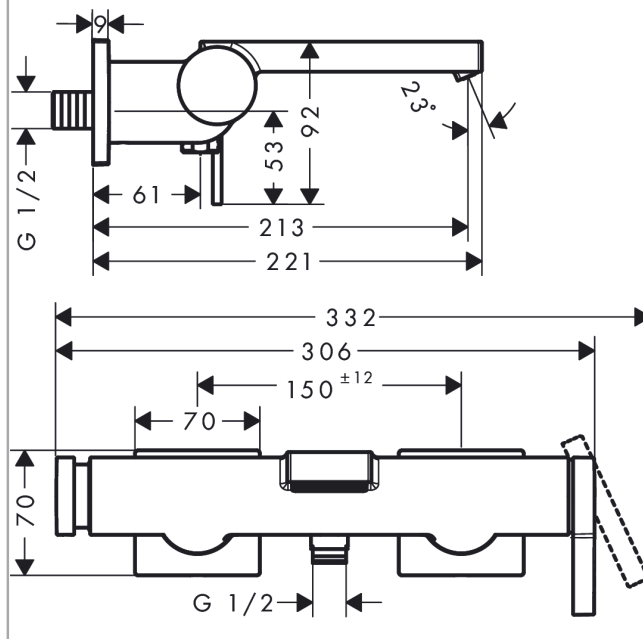

Tecturis E

Páková vanová baterie na stěnu

Povrch: matná černá Číslo položky: 73420670

Popis

Vlastnosti

- vyložení: 213 mm
- vzdálenost středu: 150 mm ± 12 mm
- druh baterie: proud WaterfallStream
- průtokové množství pro vanový výtok při 3 barech: 25 l/min
- průtokové množství ruční sprchy při 3 barech: 14,5 l/min
- keramická kartuše
- nastavitelné omezení teploty
- přepínač tlaku Select s automatickým resetováním
- s vestavěnou bezpečnostní kombinací EN 1717
- s odhlučněním
- vhodné pro průtokový ohřívač
- rozměr přívodů: DN15
- způsob montáže: přípojovací etážky ve tvaru „S“
- zavěšené na stěnu
- minimální provozní tlak: 1 bar
- maximální provozní tlak: 10 barů

Technologie

Ocenění za design

Obrázek výrobku

Kótovaný výkres

Tecturis E

Páková vanová baterie na stěnu

Povrch: matná černá Číslo položky: 73420670

Průtokový diagram