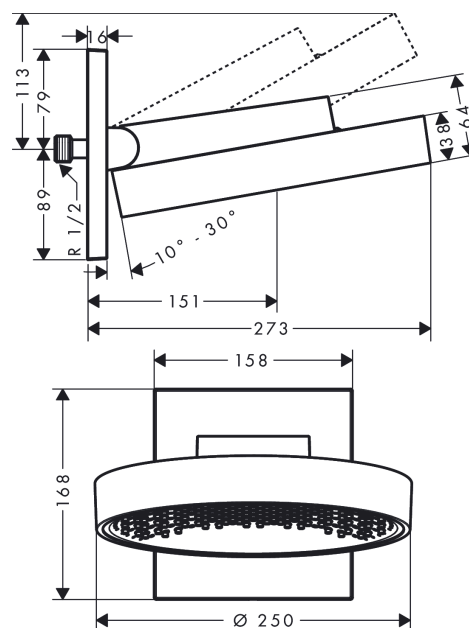

Rainfinity horní sprcha 250 1jet s nástěnným připojením

Povrch: **chrom** Číslo položky: **26226000**

Popis

Vlastnosti

- obsahuje: hlavové sprchy, nástěnný konektor
- velikost sprchového modulu: 250 mm
- typ proudu: PowderRain
- střed disku proudů: 151 mm
- rámeček: kov
- materiál disku vodních proudů: hliník
- povrch disku vodních paprsků: grafitová
- sprchovou hlavici lze svisle naklápět o 10-30°
- maximální průtokové množství při 3 barech: 19 l/min
- průtokové množství proudu PowderRain (při 3 barech): 19 l/min
- funkce z: 11,5 l/min
- minimální průtokový tlak: 1,4 bar
- horní sprcha demontovatelná pro čištění
- montáž: stěna
- spojovací závit G $\frac{1}{2}$
- rozměr přívodů: DN15
- nevhodné pro průtokové ohřívače vody
- EPD_20230020_Overhead_showers

Technologie

Ocenění za design

reddot award 2019
best of the best

Certifikáty / Udržitelnost

Obrázek výrobku

Kótovaný výkres