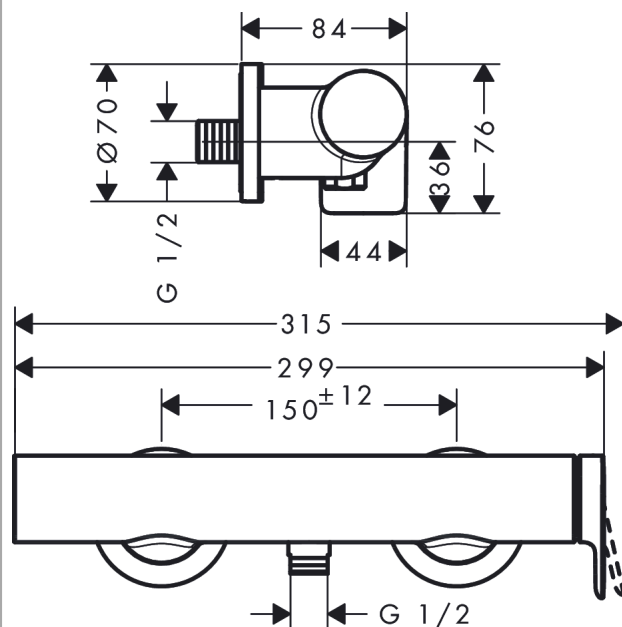

Kótovaný výkres