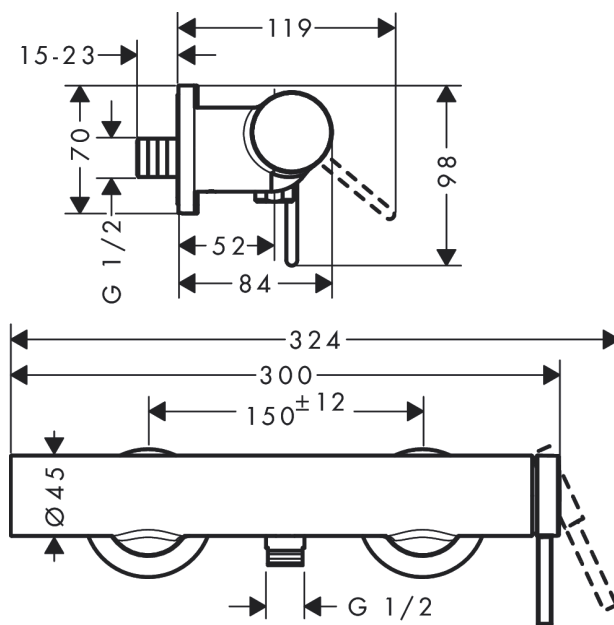

Kótovaný výkres