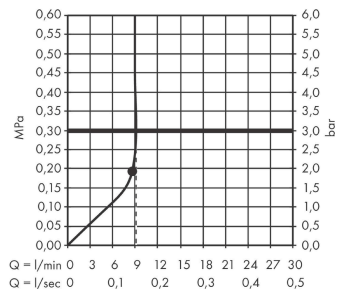

Rainfinity

horní sprcha 250 1jet EcoSmart s nástěnným připojením

Povrch: **matná bílá** Číslo položky: **26227700**

Popis

Vlastnosti

- obsahuje: hlavové sprchy, nástěnný konektor
- velikost sprchového modulu: 250 mm
- typ proudu: PowderRain
- střed disku proudů: 151 mm
- rámeček: kov
- materiál disku vodních proudů: hliník
- povrch disku vodních paprsků: grafitová
- sprchovou hlavici lze svisle naklápět o 10-30°
- maximální průtokové množství při 3 barech: 9,4 l/min
- průtokové množství proudu PowderRain (při 3 barech): 9 l/min
- funkce z: 8,5 l/min
- minimální průtokový tlak: 1,8 bar
- horní sprcha demontovatelná pro čištění
- montáž: stěna
- spojovací závit G $\frac{1}{2}$
- rozměr přívodů: DN15
- nevhodné pro průtokové ohřívače vody

Technologie

Ocenění za design

Obrázek výrobku

Kótovaný výkres

Rainfinity
horní sprcha 250 1jet EcoSmart s nástěnným připojením
 Povrch: **matná bílá** Číslo položky: **26227700**

Průtokový diagram

Společební hodnoty byly v praxi měřeny na příslušných armaturách (termostat/baterie/podomítkový ventil).