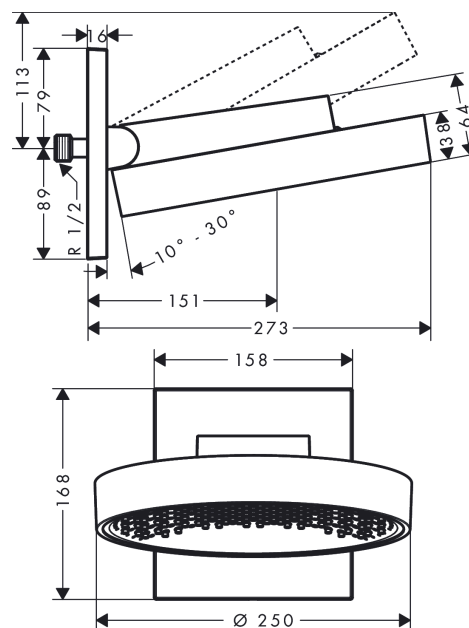

Rainfinity

horní sprcha 250 1jet EcoSmart s nástěnným připojením

Povrch: **matná bílá** Číslo položky: **26227700**

Popis

Vlastnosti

- obsahuje: hlavové sprchy, nástěnný konektor
- velikost sprchového modulu: 250 mm
- typ proudu: PowderRain
- střed disku proudů: 151 mm
- rámeček: kov
- materiál disku vodních proudů: hliník
- povrch disku vodních paprsků: grafitová
- sprchovou hlavici lze svisle naklápět o 10-30°
- maximální průtokové množství při 3 barech: 9,4 l/min
- průtokové množství proudu PowderRain (při 3 barech): 9 l/min
- funkce z: 8,5 l/min
- minimální průtokový tlak: 1,8 bar
- horní sprcha demontovatelná pro čištění
- montáž: stěna
- spojovací závit G $\frac{1}{2}$
- rozměr přívodů: DN15
- nevhodné pro průtokové ohřívače vody

Technologie

Ocenění za design

Obrázek výrobku

Kótovaný výkres

Rainfinity
horní sprcha 250 1jet EcoSmart s nástěnným připojením
 Povrch: **matná bílá** Číslo položky: **26227700**

Průtokový diagram

Společební hodnoty byly v praxi měřeny na příslušných armaturách (termostat/baterie/podomítkový ventil).

Rainfinity
horní sprcha 250 1jet EcoSmart s nástěnným připojením
Povrch: matná bílá Číslo položky: 26227700

Příklad montáže