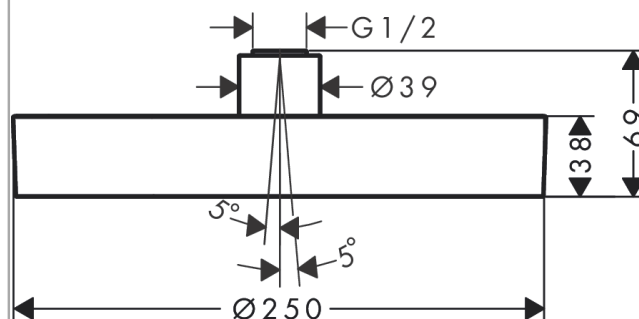

Rainfinity**horní sprcha 250 1jet EcoSmart**Povrch: **matná černá** Číslo položky: **26229670****Popis****Vlastnosti**

- velikost sprchového modulu: 250 mm
- typ proudu: PowderRain
- kulový kloub: nastavitelný úhel horní sprchy (2 x 5°)
- rámeček: kov
- materiál disku vodních proudů: hliník
- povrch disku vodních paprsků: grafitová
- maximální průtokové množství při 3 barech: 9 l/min
- průtokové množství proudu PowderRain (při 3 barech): 9 l/min
- funkce z: 7,4 l/min
- minimální průtokový tlak: 1,1 bar
- horní sprcha demontovatelná pro čištění
- montáž: strop nebo stěna, Montáž a demontáž bez použití nářadí
- spojovací závit G $\frac{1}{2}$
- rozměr přívodů: DN15
- nevhodné pro průtokové ohřívače vody

Technologie**Ocenění za design****Obrázek výrobku****Kótovaný výkres**

Rainfinity

horní sprcha 250 1jet EcoSmart

Povrch: **matná černá** Číslo položky: **26229670**

Průtokový diagram

Společební hodnoty byly v praxi měřeny na příslušných armaturách (termostat/baterie/podomítkový ventil).