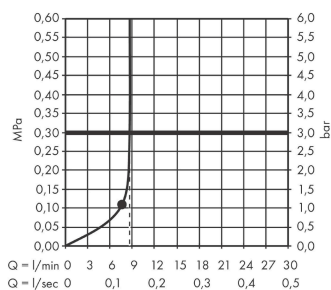

Rainfinity**horní sprcha 250 1jet EcoSmart**Povrch: **matná černá** Číslo položky: **26229670****Popis****Vlastnosti**

- velikost sprchového modulu: 250 mm
- typ proudu: PowderRain
- kulový kloub: nastavitelný úhel horní sprchy (2 x 5°)
- rámeček: kov
- materiál disku vodních proudů: hliník
- povrch disku vodních paprsků: grafitová
- maximální průtokové množství při 3 barech: 9 l/min
- průtokové množství proudu PowderRain (při 3 barech): 9 l/min
- funkce z: 7,4 l/min
- minimální průtokový tlak: 1,1 bar
- horní sprcha demontovatelná pro čištění
- montáž: strop nebo stěna, Montáž a demontáž bez použití nářadí
- spojovací závit G $\frac{1}{2}$
- rozměr přívodů: DN15
- nevhodné pro průtokové ohřívače vody

Technologie**Ocenění za design****Obrázek výrobku****Kótovaný výkres**

Rainfinity

horní sprcha 250 1jet EcoSmart

Povrch: **matná černá** Číslo položky: **26229670**

Průtokový diagram

Společební hodnoty byly v praxi měřeny na příslušných armaturách (termostat/baterie/podomítkový ventil).