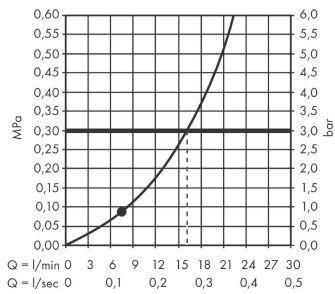

**Rainfinity****horní sprcha 250 1jet**Povrch: **chrom** Číslo položky: **26228000****Popis****Vlastnosti**

- velikost sprchového modulu: 250 mm
- typ proudu: PowderRain
- kulový kloub: nastavitelný úhel horní sprchy (2 x 5°)
- rámeček: kov
- materiál disku vodních proudů: hliník
- povrch disku vodních paprsků: grafitová
- maximální průtokové množství při 3 barech: 16 l/min
- průtokové množství proudu PowderRain (při 3 barech): 16 l/min
- funkce z: 7,9 l/min
- minimální průtokový tlak: 1 bar
- horní sprcha demontovatelná pro čištění
- montáž: strop nebo stěna
- spojovací závit G $\frac{1}{2}$
- rozměr přívodů: DN15
- vhodné pro průtokový ohřivač
- EPD\_20230020\_Overhead\_showers

**Technologie****Ocenění za design**reddot award 2019  
best of the best**Certifikáty / Udržitelnost****Obrázek výrobku****Kótovaný výkres**

**Rainfinity**

**horní sprcha 250 1jet**

Povrch: **chrom**    Číslo položky: **26228000**

**Průtokový diagram**

Q = l/min 0 3 6 9 12 15 18 21 24 27 30  
 Q = l/sec 0 0,1 0,2 0,3 0,4 0,5

Společební hodnoty byly v praxi měřeny na příslušných armaturách (termostat/baterie/podomítkový ventil).