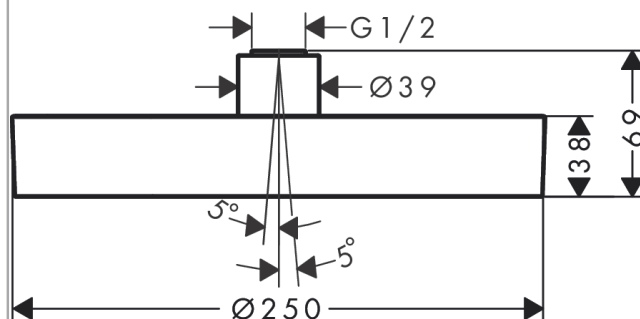

**Rainfinity****horní sprcha 250 1jet**Povrch: **chrom** Číslo položky: **26228000****Popis****Vlastnosti**

- velikost sprchového modulu: 250 mm
- typ proudu: PowderRain
- kulový kloub: nastavitelný úhel horní sprchy (2 x 5°)
- rámeček: kov
- materiál disku vodních proudů: hliník
- povrch disku vodních paprsků: grafitová
- maximální průtokové množství při 3 barech: 16 l/min
- průtokové množství proudu PowderRain (při 3 barech): 16 l/min
- funkce z: 7,9 l/min
- minimální průtokový tlak: 1 bar
- horní sprcha demontovatelná pro čištění
- montáž: strop nebo stěna
- spojovací závit G $\frac{1}{2}$
- rozměr přívodů: DN15
- vhodné pro průtokový ohřivač
- EPD\_20230020\_Overhead\_showers

**Technologie****Ocenění za design**reddot award 2019  
best of the best**Certifikáty / Udržitelnost****Obrázek výrobku****Kótovaný výkres**

**Rainfinity**

**horní sprcha 250 1jet**

Povrch: **chrom**    Číslo položky: **26228000**

**Průtokový diagram**

Q = l/min 0 3 6 9 12 15 18 21 24 27 30  
 Q = l/sec 0 0,1 0,2 0,3 0,4 0,5

Společební hodnoty byly v praxi měřeny na příslušných armaturách (termostat/baterie/podomítkový ventil).