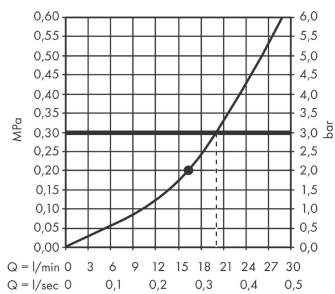

**Rainfinity****horní sprcha 360 1jet**Povrch: **chrom** Číslo položky: **26231000****Popis****Vlastnosti**

- velikost sprchového modulu: 360 mm
- typ proudu: PowderRain
- kulový kloub: nastavitelný úhel horní sprchy (2 x 5°)
- rámeček: kov
- materiál disku vodních proudů: hliník
- povrch disku vodních paprsků: grafitová
- maximální průtokové množství při 3 barech: 20,3 l/min
- průtokové množství proudu PowderRain (při 3 barech): 20,3 l/min
- funkce z: 17,3 l/min
- minimální průtokový tlak: 2 bar
- horní sprcha demontovatelná pro čištění
- montáž: strop nebo stěna
- spojovací závit G $\frac{1}{2}$
- rozměr přívodů: DN15
- nevhodné pro průtokové ohřívače vody
- EPD\_20230020\_Overhead\_showers

### Průtokový diagram

Společební hodnoty byly v praxi měřeny na příslušných armaturách (termostat/baterie/podomítkový ventil).