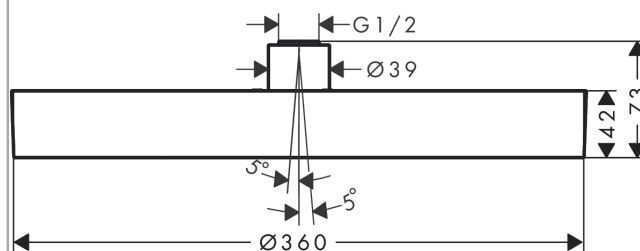

Kótovaný výkres