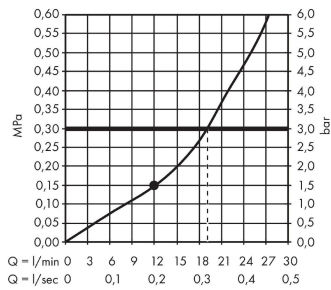

Rainmaker Select horní sprcha 460 1jet se sprchovým ramenem

Povrch: **bílá/chrom** Číslo položky: **24003400**

Popis

Vlastnosti

- obsahuje: hlavové sprchy, sprchové rameno, rozeta
- velikost sprchového modulu: 466 x 270 mm
- typ proudu: Rain
- materiál disku vodních proudů: plexisklo
- povrch disku vodních paprsků: snadno čistitelný disk vodních paprsků vzhledu skla
- délka ramena sprchy 462 mm
- maximální průtokové množství při 3 barech: 19 l/min
- průtokové množství proudu Rain (při 3 barech): 19 l/min
- funkce z: 12 l/min
- minimální průtokový tlak: 1,5 barů
- při čištění lze pohledový díl horní sprchy sejmout
- horní sprcha demontovatelná pro čištění
- montáž: stěna
- spojovací závit G $\frac{1}{2}$
- rozměr přívodů: DN15
- nevhodné pro průtokové ohřívače vody

Technologie

Certifikáty / Udržitelnost

Obrázek výrobku

Kótovaný výkres

Rainmaker Select
horní sprcha 460 1jet se sprchovým ramenem
 Povrch: **bílá/chrom** Číslo položky: **24003400**

Průtokový diagram

Q = l/min 0 3 6 9 12 15 18 21 24 27 30
 Q = l/sec 0 0,1 0,2 0,3 0,4 0,5