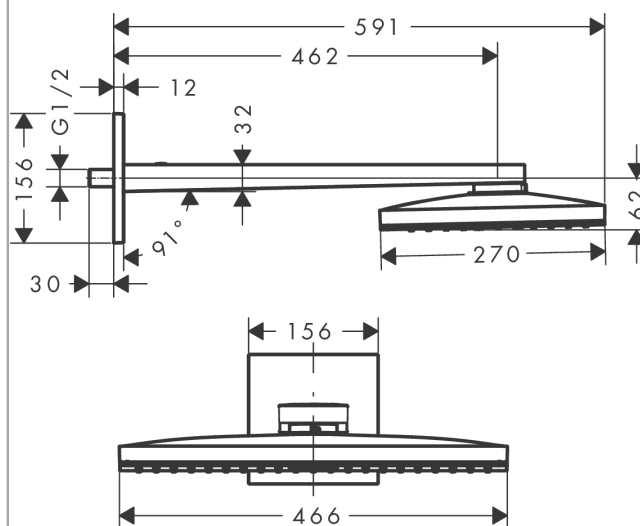

Rainmaker Select horní sprcha 460 1jet se sprchovým ramenem

Povrch: **bílá/chrom** Číslo položky: **24003400**

Popis

Vlastnosti

- obsahuje: hlavové sprchy, sprchové rameno, rozeta
- velikost sprchového modulu: 466 x 270 mm
- typ proudu: Rain
- materiál disku vodních proudů: plexisklo
- povrch disku vodních paprsků: snadno čistitelný disk vodních paprsků vzhledu skla
- délka ramena sprchy 462 mm
- maximální průtokové množství při 3 barech: 19 l/min
- průtokové množství proudu Rain (při 3 barech): 19 l/min
- funkce z: 12 l/min
- minimální průtokový tlak: 1,5 barů
- při čištění lze pohledový díl horní sprchy sejmout
- horní sprcha demontovatelná pro čištění
- montáž: stěna
- spojovací závit G $\frac{1}{2}$
- rozměr přívodů: DN15
- nevhodné pro průtokové ohřívače vody

Technologie

Certifikáty / Udržitelnost

Obrázek výrobku

Kótovaný výkres

Rainmaker Select
horní sprcha 460 1jet se sprchovým ramenem
 Povrch: **bílá/chrom** Číslo položky: **24003400**

Průtokový diagram

Q = l/min 0 3 6 9 12 15 18 21 24 27 30
 Q = l/sec 0 0,1 0,2 0,3 0,4 0,5

Společební hodnoty byly v praxi měřeny na příslušných armaturách (termostat/baterie/podomítkový ventil).

Rainmaker Select
horní sprcha 460 1jet se sprchovým ramenem
Povrch: **bílá/chrom** Číslo položky: **24003400**