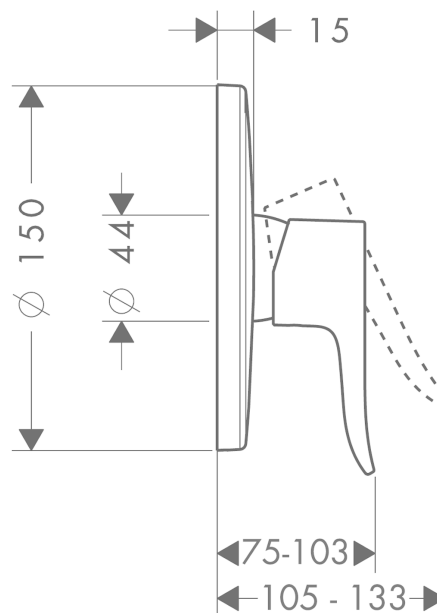

Kótovaný výkres