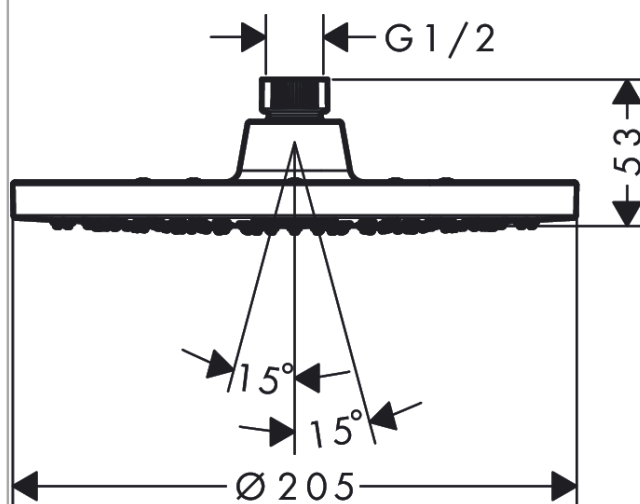

Kótovaný výkres