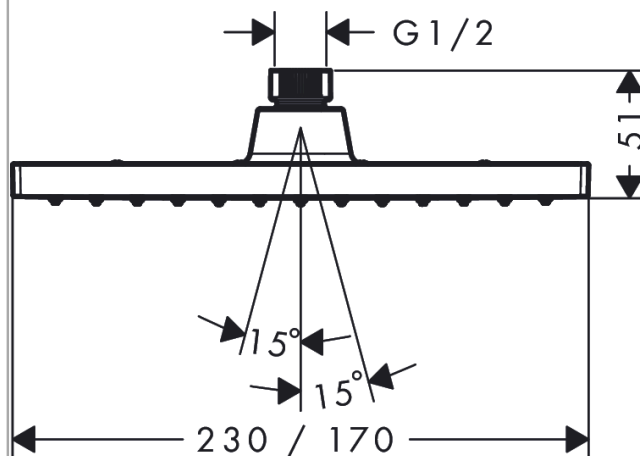

Kótovaný výkres