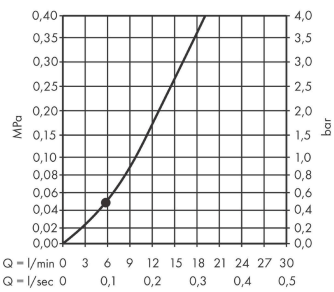

Vernis Shape

Horní sprcha 230 1jet LowPressure

Povrch: **chrom** Číslo položky: **26096000**

Popis

Vlastnosti

- velikost sprchového modulu: 230 x 170 mm
- typ proudu: Rain
- kulový kloub: nastavitelný úhel horní sprchy
- materiál disku vodních proudů: plast
- maximální průtokové množství při 3 barech: 16,1 l/min
- průtokové množství proudu Rain (při 3 barech): 16,1 l/min
- funkce z: 5,7 l/min
- minimální průtokový tlak: 0,2 barů
- horní sprcha demontovatelná pro čištění
- montáž: strop nebo stěna
- spojovací závit G $\frac{1}{2}$
- rozměr přívodů: DN15
- vhodné pro průtokový ohřivač

Technologie

Obrázek výrobku

Kótovaný výkres

Vernis Shape
Horní sprcha 230 1jet LowPressure
 Povrch: **chrom** Číslo položky: **26096000**

Průtokový diagram

Společební hodnoty byly v praxi měřeny na příslušných armaturách (termostat/baterie/podomítkový ventil).