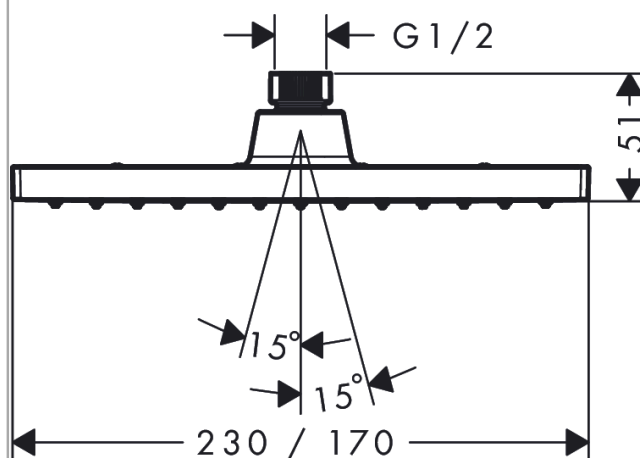

Vernis Shape

Horní sprcha 230 1jet LowPressure

Povrch: **chrom** Číslo položky: **26096000**

Popis

Vlastnosti

- velikost sprchového modulu: 230 x 170 mm
- typ proudu: Rain
- kulový kloub: nastavitelný úhel horní sprchy
- materiál disku vodních proudů: plast
- maximální průtokové množství při 3 barech: 16,1 l/min
- průtokové množství proudu Rain (při 3 barech): 16,1 l/min
- funkce z: 5,7 l/min
- minimální průtokový tlak: 0,2 barů
- horní sprcha demontovatelná pro čištění
- montáž: strop nebo stěna
- spojovací závit G $\frac{1}{2}$
- rozměr přívodů: DN15
- vhodné pro průtokový ohřivač

Technologie

Obrázek výrobku

Kótovaný výkres

Vernis Shape
Horní sprcha 230 1jet LowPressure
 Povrch: **chrom** Číslo položky: **26096000**

Průtokový diagram

Společební hodnoty byly v praxi měřeny na příslušných armaturách (termostat/baterie/podomítkový ventil).