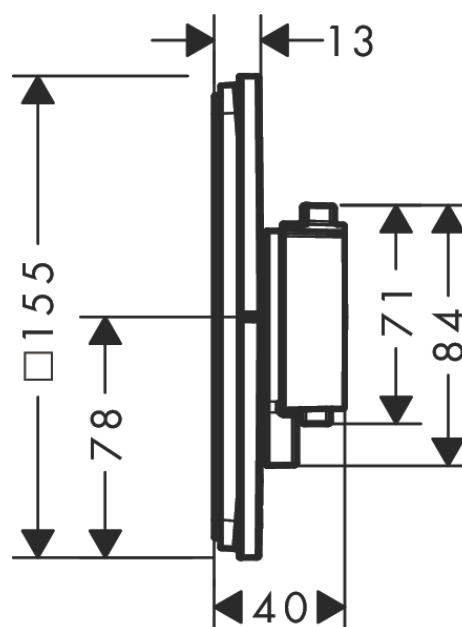

Kótovaný výkres