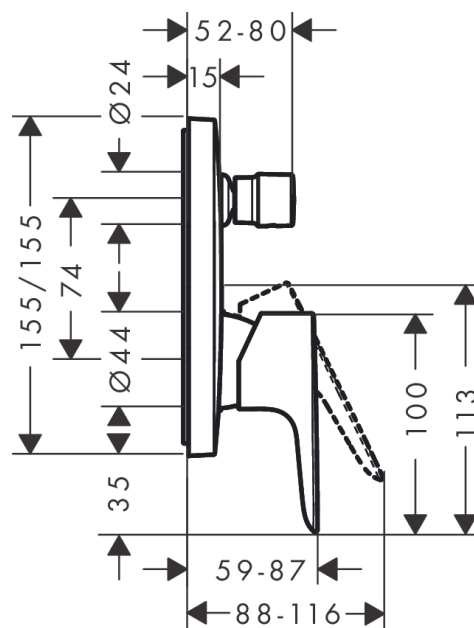

Kótovaný výkres