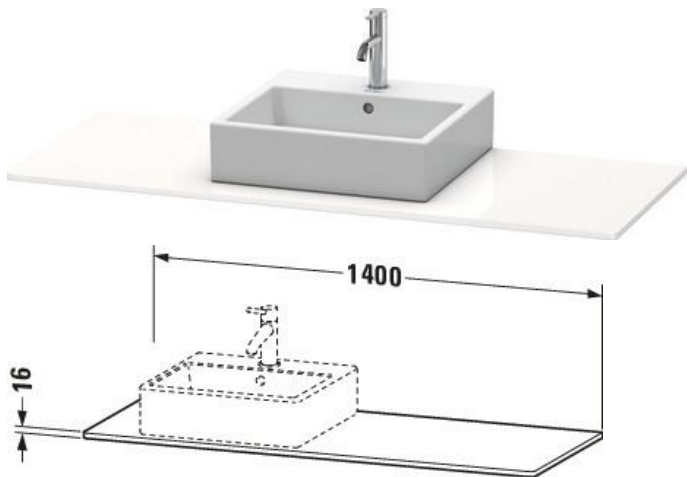

XSquare Deska # XS060G L/M/R / XS060G L/M/R / XS060G L/M/R / XS060G L/M/R / XS060G L/M/R / XS060G L/M/R / XS060G L/M/R / XS060G L/M/R ...

| < 1400 mm > |

Deska	Rozměr	Váha	Objednáací číslo
Počet výřezů: 1, Počet míst pro mytí: 1, Možné vrtat otvory pro baterii, VČ. upevňovacích držáků: Ne			
Barvy			
M07 Betónová šedá mat dekor M16 Černý dub M18 Bílá matná dekor M22 Bílá vysoce lesklá dekor M36 Bílá satén mat lak M38 Dolomiti šedá vysoce lesklá lak M39 Nordická saténově bílá mat lak M40 Černá vysoce lesklá lak M43 Bazaltová matná dekor M49 Grafitová matná dekor M60 Taupe satén mat lak M75 Len dekor M80 Grafit super mat M83 Taupe super mat M84 Bílá super mat M85 Bílá vysoce lesklá lak M89 Flanel šedá vysoký lesk lak M90 Flannel Grey Satin Matt Lacquer M91 Taupe dekor M92 Stone šedá satén mat lak M98 Noční modrá satén mat lak			
Varianta			
Barva Beton šedá Matná		8.000 kg	XS060G L/M/R
Barva dub černý Matná		8.000 kg	XS060G L/M/R
Barva Bílá Matná		8.000 kg	XS060G L/M/R
Barva Bílá Vysoký lesk		8.000 kg	XS060G L/M/R
Barva Bílá Hedvábný mat		8.000 kg	XS060G L/M/R
Barva dolomitově šedá Vysoký lesk		8.000 kg	XS060G L/M/R
Barva Severská bílá Hedvábný mat		8.000 kg	XS060G L/M/R
Barva Černá Vysoký lesk		8.000 kg	XS060G L/M/R
Barva Basalt Matná		8.000 kg	XS060G L/M/R
Barva Grafitová Matná		8.000 kg	XS060G L/M/R
Barva Taupe Hedvábný mat		8.000 kg	XS060G L/M/R
Barva Plátno Matná		8.000 kg	XS060G L/M/R
Barva Grafitová Super matná		8.000 kg	XS060G L/M/R