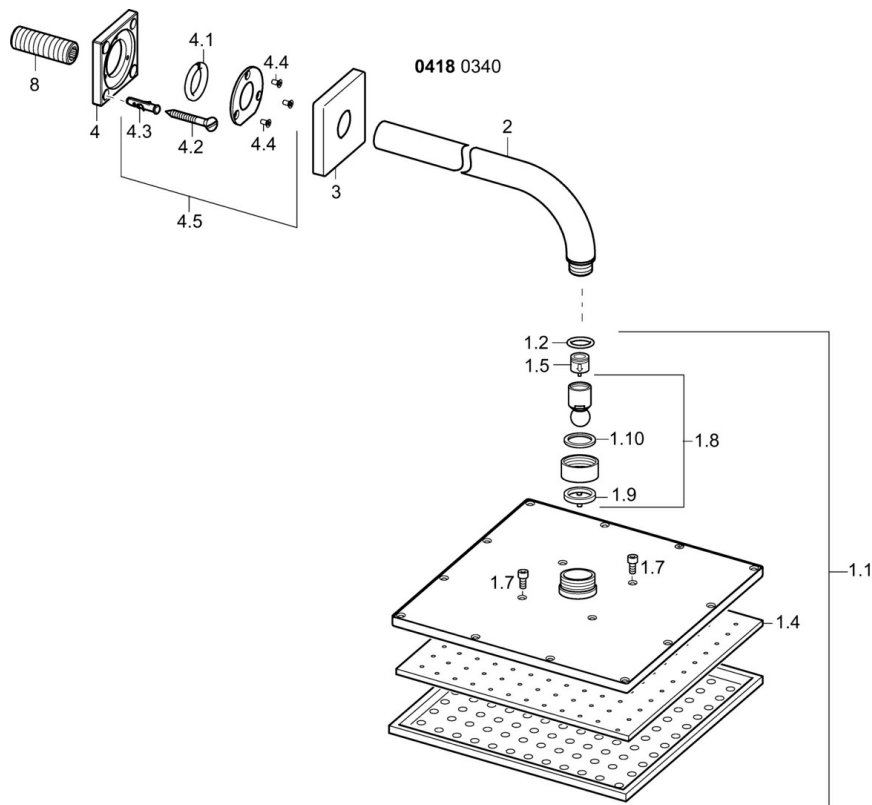

EAN: 4015474257474
static.hansa.com/04180340

- Riešenia pre sprchy
- Príslušenstvo
- Nástenná montáž
- Chróm
- Eco regulácia prietoku vody, Hlavová sprcha, Otočné pripojenie guľového kĺbu, Technológia proti usadeninám (ľahko sa čistí)
- Dážď – Rovnomerný a silný prúd vody
- Antivandal prevedenie, Flexibilná dĺžka / Môže sa skrátiť
- Štvorcová rozeta
- 1-prúdová

Technické údaje

Vlastnosti prietoku

Prietok pri tlaku 3 bar (s ovládačom prietoku) **12.0 l/min**

Technické vlastnosti

Veľkosť DN (menovitý rozmer) **DN15**
 Dodávka teplej vody **max. +65°C**
 Pracovný tlak **0.5-10 bar**
 Spojovacia veľkosť **G1/2**
 Projection **400 mm**

Predpisy

Trieda hlučnosti **II (ISO 3822)**

Náhradné diely

SP04180340

Název	Kód
1.1 Hlavová tanierová sprcha, 250x250 mm	59913875
1.4 Tryska doska, 250x250 mm, (-2019)	59913876
1.6 Regulátor prietoku	59913753
1.7 Skrutka	59913754
2 Pripojovacie rameno pre tanierovú sprchu, G1/2xG1/2	59913872
3 Kryt príruby, 75x75 mm	59913737
4	59913738
4.1 Clamping ring, d 26 mm Ukončené	59912433
4.5 Tesniaci krúžok	59913446
8 Závit bradavky, G1/2, AF12	59912144