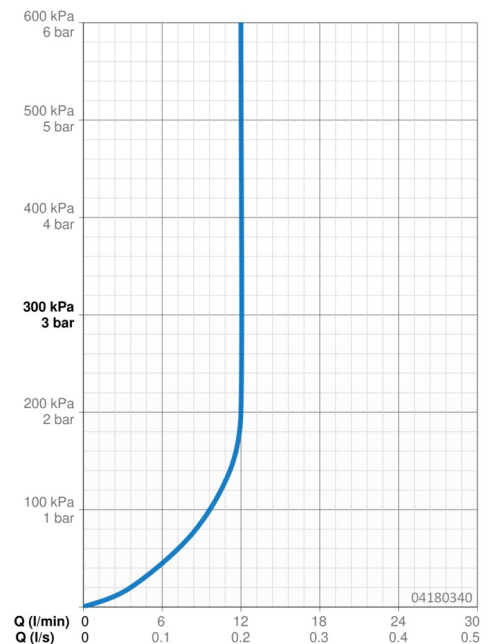

Technické údaje

Vlastnosti prietoku

Prietok pri tlaku 3 bar (s ovládačom prietoku) **12.0 l/min**

Technické vlastnosti

Veľkosť DN (menovitý rozmer) **DN15**
 Dodávka teplej vody **max. +65°C**
 Pracovný tlak **0.5-10 bar**
 Spojovacia veľkosť **G1/2**
 Projection **400 mm**

Predpisy

Trieda hlučnosti **II (ISO 3822)**

Náhradné diely

SP04180340

Název	Kód
1.1 Hlavová tanierová sprcha, 250x250 mm	59913875
1.4 Tryska doska, 250x250 mm, (-2019)	59913876
1.6 Regulátor prietoku	59913753
1.7 Skrutka	59913754
2 Pripojovacie rameno pre tanierovú sprchu, G1/2xG1/2	59913872
3 Kryt príruby, 75x75 mm	59913737
4	59913738
4.1 Clamping ring, d 26 mm Ukončené	59912433
4.5 Tesniaci krúžok	59913446
8 Závit bradavky, G1/2, AF12	59912144