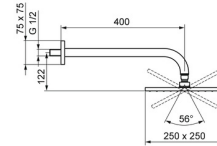

Technické údaje

Vlastnosti prietoku

Prietok pri tlaku 3 bar (s ovládačom prietoku) **12.0 l/min**

Technické vlastnosti

Veľkosť DN (menovitý rozmer) **DN15**
 Dodávka teplej vody **max. +65°C**
 Pracovný tlak **0.5-10 bar**
 Spojovacia veľkosť **G1/2**
 Projection **400 mm**

Predpisy

Trieda hlučnosti **II (ISO 3822)**

Náhradné diely

SP04180340

Název	Kód
1.1 Hlavová tanierová sprcha, 250x250 mm	59913875
1.4 Tryska doska, 250x250 mm, (-2019)	59913876
1.6 Regulátor prietoku	59913753
1.7 Skrutka	59913754
2 Pripojovacie rameno pre tanierovú sprchu, G1/2xG1/2	59913872
3 Kryt príruby, 75x75 mm	59913737
4	59913738
4.1 Clamping ring, d 26 mm Ukončené	59912433
4.5 Tesniaci krúžok	59913446
8 Závit bradavky, G1/2, AF12	59912144