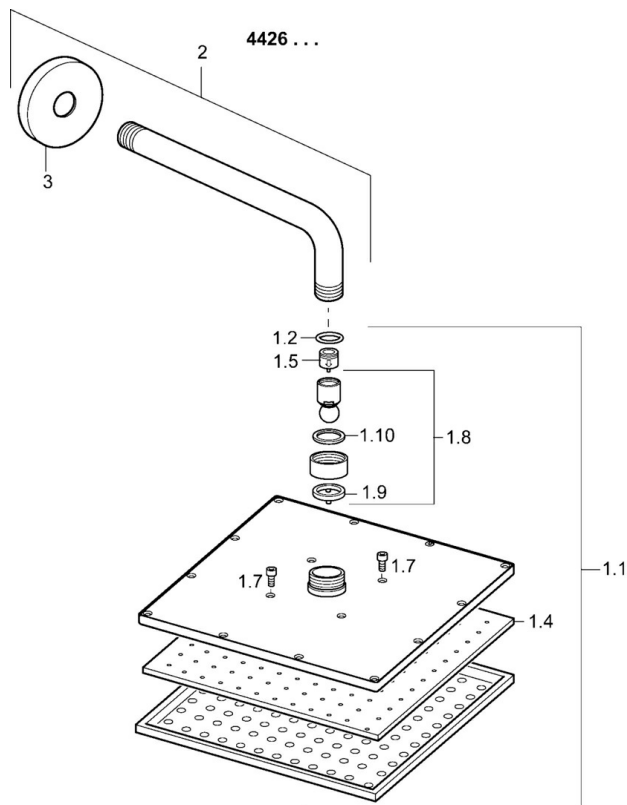

### Technické vlastnosti

Veľkosť DN (menovitý rozmer) **DN15**  
 Dodávka teplej vody **max. +65°C**  
 Pracovný tlak **0.5-10 bar**  
 Spojovacia veľkosť **G1/2**  
 Projection **357 mm**

### SP44260340

	Názov	Kód
1.1	Hlavová tanierová sprcha, 250x250 mm	59913875
1.4	Tryska doska, 250x250 mm, (-2019)	59913876
1.6	Regulátor prietoku	59913753
1.7	Skrutka	59913754
2	Pripojovacie rameno pre tanierový sprchu, L=350	59913748
3	Kryt príruby, d 65 mm	59913750