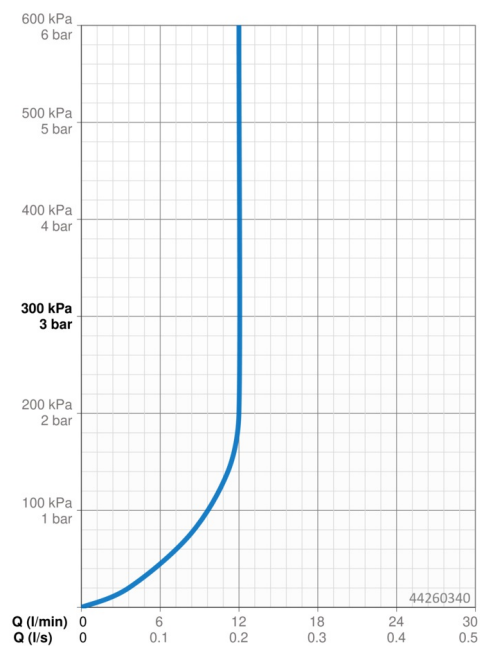

Predpisy

Trieda hlučnosti **II (ISO 3822)**