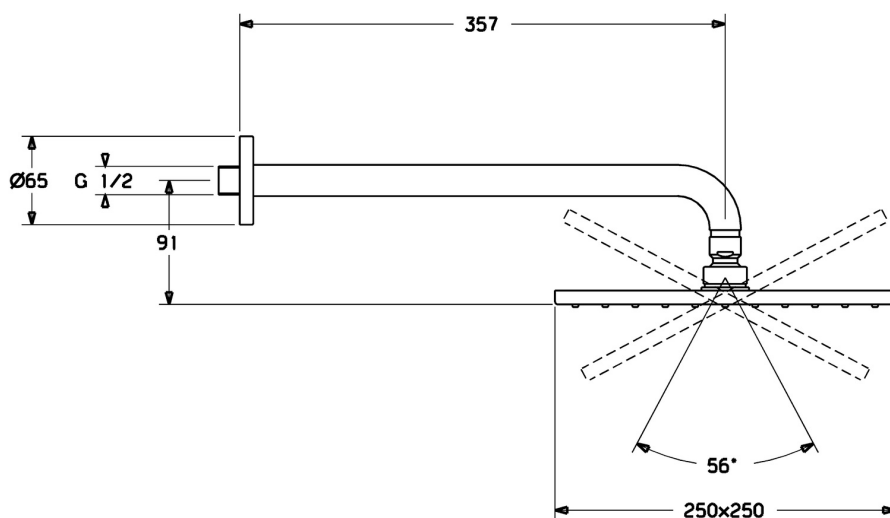

EAN: 4015474257436  
[static.hansa.com/44260340](http://static.hansa.com/44260340)

- Riešenia pre sprchy
- Príslušenstvo
- Nástenná montáž
- Chróm
- Hlavová sprcha, Eco regulácia prietoku vody, Otočné pripojenie guľového kĺbu, Technológia proti usadeninám (ľahko sa čistí)
- Dážď - Rovnomerný a silný prúd vody
- 1-prúdová

### Technické vlastnosti

Veľkosť DN (menovitý rozmer) **DN15**  
 Dodávka teplej vody **max. +65°C**  
 Pracovný tlak **0.5-10 bar**  
 Spojovacia veľkosť **G1/2**  
 Projection **357 mm**

### SP44260340

	Názov	Kód
1.1	Hlavová tanierová sprcha, 250x250 mm	59913875
1.4	Tryska doska, 250x250 mm, (-2019)	59913876
1.6	Regulátor prietoku	59913753
1.7	Skrutka	59913754
2	Pripojovacie rameno pre tanierový sprchu, L=350	59913748
3	Kryt príruby, d 65 mm	59913750