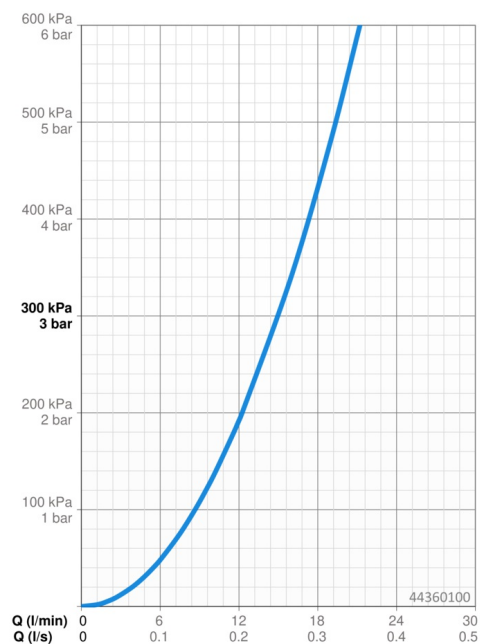

Predpisy

Norma EN **EN 1112**
Trieda hlučnosti **I (ISO 3822)**