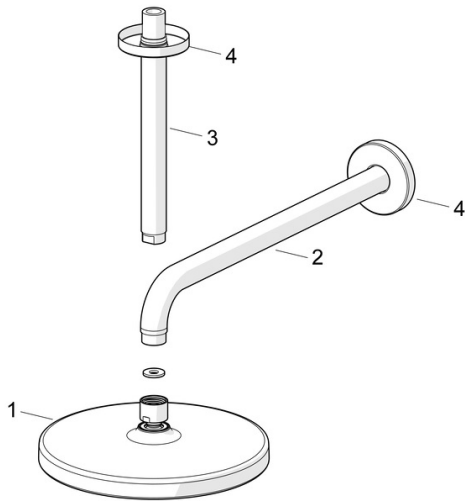

EAN: 4057304013379  
[static.hansa.com/44360100](http://static.hansa.com/44360100)

- Riešenia pre sprchy
- Príslušenstvo
- Nástenná montáž
- Chróm
- Hlavová sprcha, Otočné pripojenie guľového kĺbu, Technológia proti usadeninám (ľahko sa čistí)
- Dážď – Rovnomerný a silný prúd vody
- Vonkajší závit, Krycia doska (y)
- 1-prúdová

### Technické vlastnosti

Velkosť DN (menovitý rozmer) **DN 15**  
 Dodávka teplej vody **max. +65°C**  
 Pracovný tlak **1-10 bar**  
 Spojovacia veľkosť **G1/2**  
 Projection **348 mm**  
 Materiál **Kompozit**

### SP44360100

	Názov	Kód
01	Hlavová tanierová sprcha, d 200 mm	44740100
01	Hlavová tanierová sprcha, 200x200 mm	44740200
02	Pripojovacie rameno pre tanierový sprchu, L=350	59913748
03	Pripojovacie rameno pre tanierový sprchu, L=200 mm	59913749
04	Kryt príruby, d 65 mm	59913750