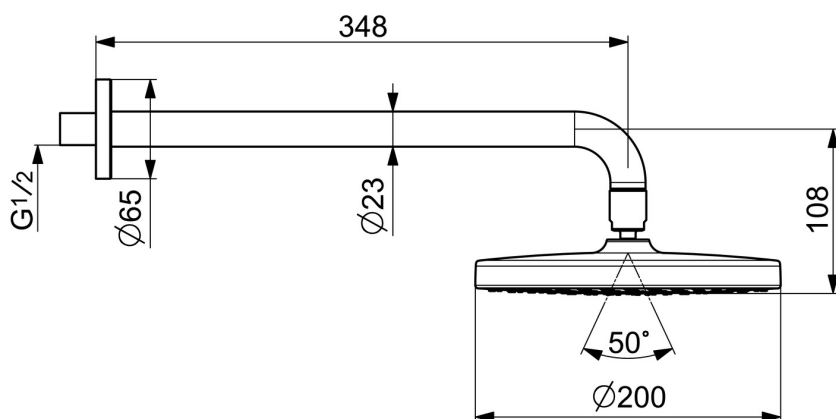

EAN: 4057304013379  
[static.hansa.com/44360100](http://static.hansa.com/44360100)

- Riešenia pre sprchy
- Príslušenstvo
- Nástenná montáž
- Chróm
- Hlavová sprcha, Otočné pripojenie guľového kĺbu, Technológia proti usadeninám (ľahko sa čistí)
- Dážď – Rovnomerný a silný prúd vody
- Vonkajší závit, Krycia doska (y)
- 1-prúdová

### Technické vlastnosti

Velkosť DN (menovitý rozmer) **DN 15**  
 Dodávka teplej vody **max. +65°C**  
 Pracovný tlak **1-10 bar**  
 Spojovacia veľkosť **G1/2**  
 Projection **348 mm**  
 Materiál **Kompozit**

### SP44360100

	Názov	Kód
01	Hlavová tanierová sprcha, d 200 mm	44740100
01	Hlavová tanierová sprcha, 200x200 mm	44740200
02	Pripojovacie rameno pre tanierový sprchu, L=350	59913748
03	Pripojovacie rameno pre tanierový sprchu, L=200 mm	59913749
04	Kryt príruby, d 65 mm	59913750