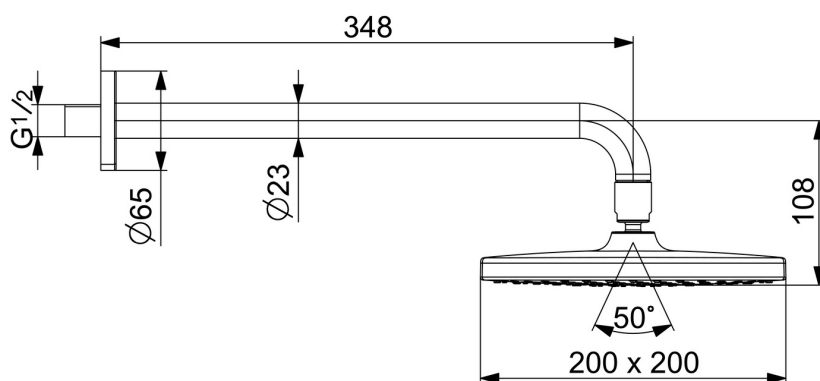

EAN: 4057304015939
static.hansa.com/44360200

- Riešenia pre sprchy
- Príslušenstvo
- Nástenná montáž
- Chróm
- Hlavová sprcha, Otočné pripojenie guľového kĺbu, Technológia proti usadeninám (ľahko sa čistí)
- Dážď - Rovnomerný a silný prúd vody
- Vonkajší závit, Krycia doska (y)
- 1-prúdová

Technické údaje

Vlastnosti prietoku

Prietok pri tlaku 3 bar	15.0 l/min
Prietok pri tlaku 3 bar (s ovládačom prietoku)	9.0 l/min

Technické vlastnosti

Dodávka teplej vody	max. +65°C
Pracovný tlak	1-10 bar
Spojovacia veľkosť	G1/2
Projection	348 mm
Materiál	Mosadz/Plast

Predpisy

Norma EN	EN 1111
Trieda hlučnosti	I (ISO 3822)

Náhradné diely

SP44360100

	Názov	Kód
01	Hlavová tanierová sprcha, d 200 mm	44740100
01	Hlavová tanierová sprcha, 200x200 mm	44740200
02	Pripojovacie rameno pre tanierový sprchu, L=350	59913748
03	Pripojovacie rameno pre tanierový sprchu, L=200 mm	59913749
04	Kryt príruby, d 65 mm	59913750