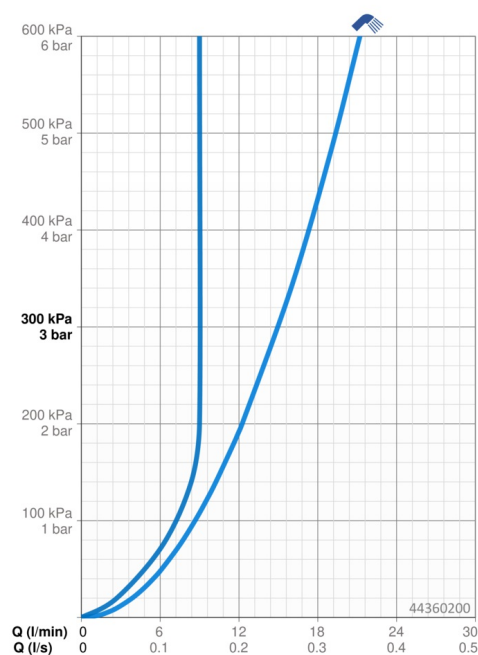

Predpisy

Norma EN	EN 1111
Trieda hlučnosti	I (ISO 3822)