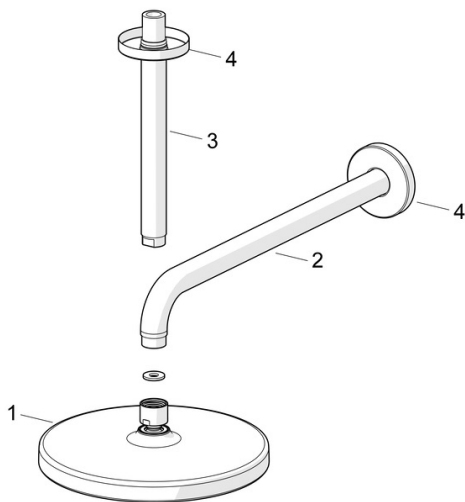

EAN: 4057304015939
static.hansa.com/44360200

- Riešenia pre sprchy
- Príslušenstvo
- Nástenná montáž
- Chróm
- Hlavová sprcha, Otočné pripojenie guľového kĺbu, Technológia proti usadeninám (ľahko sa čistí)
- Dážď - Rovnomerný a silný prúd vody
- Vonkajší závit, Krycia doska (y)
- 1-prúdová

Technické údaje

Vlastnosti prietoku

Prietok pri tlaku 3 bar	15.0 l/min
Prietok pri tlaku 3 bar (s ovládačom prietoku)	9.0 l/min

Technické vlastnosti

Dodávka teplej vody	max. +65°C
Pracovný tlak	1-10 bar
Spojovacia veľkosť	G1/2
Projection	348 mm
Materiál	Mosadz/Plast

Predpisy

Norma EN	EN 1111
Trieda hlučnosti	I (ISO 3822)

Náhradné diely

SP44360100

	Názov	Kód
01	Hlavová tanierová sprcha, d 200 mm	44740100
01	Hlavová tanierová sprcha, 200x200 mm	44740200
02	Pripojovacie rameno pre tanierový sprchu, L=350	59913748
03	Pripojovacie rameno pre tanierový sprchu, L=200 mm	59913749
04	Kryt príruby, d 65 mm	59913750