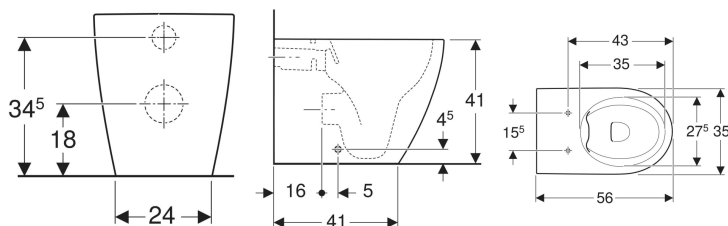

Stojacie WC s hlbokým splachovaním Geberit iCon, v jednej rovine so stenou, skryté upevnenie, Rimfree

Príklad

Účely použitia

- Pre podomietkové splachovacie nádržky

Vlastnosti

- Stojacie na podlahe
- V jednej rovine so stenou
- WC s hlbokým splachovaním
- Rimfree
- Typ 1, objem veľkého spláchnutia 6/5/4 l, podľa EN 997

- Vodorovný alebo zvislý odtok
- Typ 2 podľa EN 997
- Splachuje so 4,5 l
- Splachuje so 4 l
- Uzavretý tvar
- Skryté upevnenie

Technické údaje

Materiál | Sanitárna keramika

Rozsah dodávky

- Pripevňovací materiál

Nutné objednať zvlášť

- WC sedadlo

Č. výr.	Farba / povrch	B	H	T
502.382.00.1	Biela	35 cm	41 cm	56 cm
502.382.00.8	Biela / KeraTect	35 cm	41 cm	56 cm

Príslušenstvo

- Pripájacia súprava Geberit pre stojacie WC
- Pripájacia súprava s P-kolenom Geberit pre stojacie WC
- Pripájacia súprava Geberit pre stojacie WC