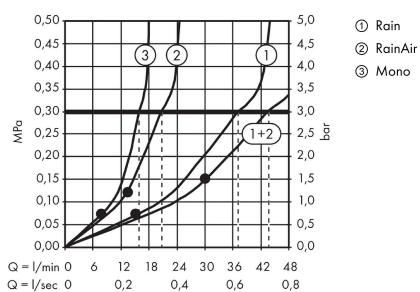

Průtokový diagram

Spotřební hodnoty byly v praxi měřeny na příslušných armaturách (termostat/baterie/podomítkový ventil).