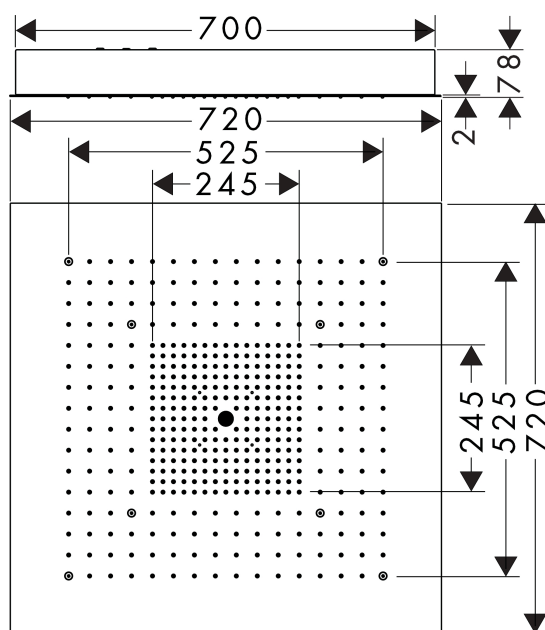

#### Vlastnosti

- velikost sprchové hlavice: 720 x 720 mm
- typ proudu: RainAir, Rain, Mono
- rámeček: kartáčovaná nerezová ocel
- materiál disku vodních proudů: kov
- povrch disku vodních paprsků: leštěná nerezová ocel
- maximální průtokové množství při 3 barech: 43 l/min
- průtokové množství proudu Rain (při 3 barech): 36,8 l/min
- průtok při proudu RainAir (při 0,3 MPa): 20,5 l/min
- průtok při proudu Mono (při 0,3 MPa): 15,9 l/min
- minimální průtokový tlak: 2,5 baru
- ovládání třech zón vodních proudů musí být řízeno prostřednictvím 3 ventilů nebo přepínacím ventilem se 3 výtoky, může být aktivováno jednotlivě nebo v kombinaci
- zóny vodních paprsků: Bodyzone – vnější oblast stropní sprchy, Rainzone – vnitřní oblast stropní sprchy s funkcí AirPower, laminární proud s Ø 17 mm
- montáž: strop
- Rozměr přívodů: DN20
- nevhodné pro průtokové ohřivače vody
- TÜV certifikát

#### Technologie

**AXOR ShowerSolutions**  
**ShowerHeaven 720/720 3jet bez osvětlení**  
 Povrch: **vzhled nerez** Číslo položky: **10625800**

Obrázek výrobku

Kótovaný výkres

Průtokový diagram

Spotřební hodnoty byly v praxi měřeny na příslušných armaturách (termostat/baterie/podomítkový ventil).