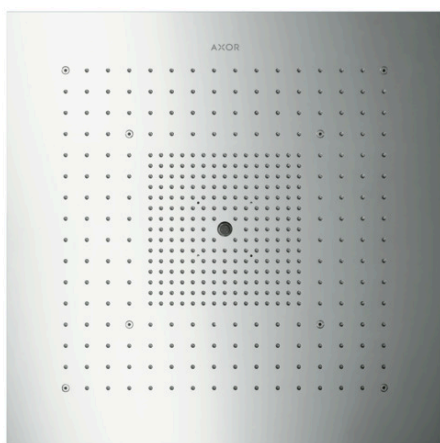

AXOR ShowerSolutions
ShowerHeaven 720/720 3jet bez osvětlení
Povrch: **vzhled nerez** Číslo položky: **10625800**

Obrázek výrobku