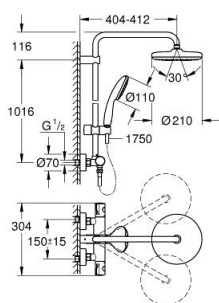

### POPIS PRODUKTU

- Barva: chrom
- součásti:
  - horizontální, otočné, 390mm sprchové rameno
  - nástěnná termostatická baterie s funkcí Aquadimmer
  - umožňuje přepínání mez následujícími výstupy:
  - hlavová sprcha Tempesta 210 (26 410)
  - bílá trysková plocha
  - režim proudu:
    - Rain
    - s kulovým kloubem
    - úhel otáčení  $\pm 15^\circ$
  - ruční sprcha Tempesta 110 (27 923)
  - režim proudu:
    - Rain
    - nastavitelná výška pomocí posuvného držáku
- sprchová hadice Rotaflex 1750 mm  $1/2" \times 1/2"$  (28 410)
- GROHE Water Saving – méně vody, dokonalý průtok
- maximum flow rate (at 3 bar): 7.9 l/min
- Kompaktní kartuše GROHE TurboStat s voskovaným termočlánkem
- Tlačítková pojistka GROHE SafeStop na  $38^\circ\text{C}$
- Volitelný omezovač teploty GROHE SafeStop Plus na úrovni  $43^\circ\text{C}$
- GROHE DreamSpray – perfektní proud vody
- Silikonový kroužek ShockProof, který zabraňuje škodám v případě upuštění
- povrchová úprava GROHE Long-Life
- Odvápňovací systém SpeedClean
- Izolace Inner WaterGuide pro delší životnost
- Zarážka TwistStop zabraňující kroucení hadice
- Vhodné pro průtokové ohřivače vody s výkonem od 18 kW/h
- Minimální průtok 7 l/min
- volitelné vylepšení: přihrádka GROHE EasyReach (26 362), prodává se zvlášť