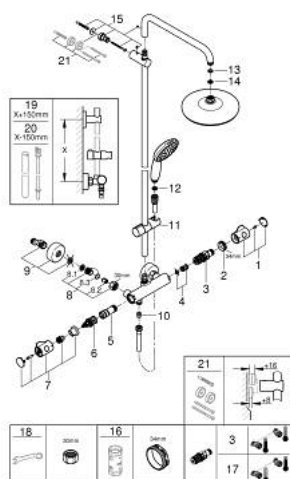

26 811 001 TEMPESTA SYSTEM 210 SPRCHOVÝ SYSTÉM S TERMOSTATEM NA ZEĎ

NÁHRADNÍ DÍLY , listopadu 2021 – Nyní

- 1: Rukojeť na ovládání teploty (Č. obj. 47981000)
- 2: Upevňovací kroužek (Č. obj. 47743000)
- 3: Kompaktní kartuše termostatu DN 15 (Č. obj. 47439000)
- 4: Tlumič (Č. obj. 47398000)
- 5: Pouzdro (Č. obj. 47751000)
- 6: Aquadimmer (Č. obj. 12433000)
- 7: uzavírací ventil aquadimer (Č. obj. 49056000)
- 8: Zpětná klapka (Č. obj. 47189000)
- 8.1: Sítko (Č. obj. 0726400M)
- 8.2: Zpětná klapka (Č. obj. 08565000)
- 8.3: O-Kroužek Ø17 x Ø2 (Č. obj. 0305500M)
- 9: S-přípojka (Č. obj. 12662000)
- 10: Zpětná klapka (Č. obj. 08565000)
- 11: Vodící prvek (Č. obj. 48609000)
- 12: Sítko (Č. obj. 0700200M)
- 13: Těsnění Ø18,5 x Ø12 x 2 (Č. obj. 0138900M)
- 14: Sítko (Č. obj. 48007000)
- 15: Držák sprchové tyče (Č. obj. 48423000)
- 16: Klíč (Č. obj. 19332000)*
- 17: GROHE TurboStat kartuše DN 15 (Č. obj. 47175000)*
- 18: Speciální klíč (Č. obj. 19377000)*
- 19: Náhradní tyč ke sprchovému systému (Č. obj. 48514000)*
- 20: Náhradní tyč ke sprchovému systému (Č. obj. 48515000)*
- 21: Vymezovací podložka (Č. obj. 26496000)*

* Volitelné příslušenství