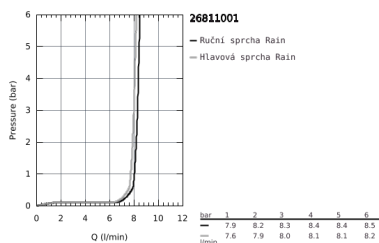

## 26 811 001 TEMPESTA SYSTEM 210 SPRCHOVÝ SYSTÉM S TERMOSTATEM NA ZEĎ

### POPIS PRODUKTU

- Barva: chrom
- součásti:
  - horizontální, otočné, 390mm sprchové rameno
  - nástěnná termostatická baterie s funkcí Aquadimmer
  - umožňuje přepínání mez následujícími výstupy:
  - hlavová sprcha Tempesta 210 (26 410)
  - bílá trysková plocha
  - režim proudu:
    - Rain
    - s kulovým kloubem
    - úhel otáčení  $\pm 15^\circ$
  - ruční sprcha Tempesta 110 (27 923)
  - režim proudu:
    - Rain
    - nastavitelná výška pomocí posuvného držáku
- sprchová hadice Rotaflex 1750 mm  $1/2" \times 1/2"$  (28 410)
- GROHE Water Saving – méně vody, dokonalý průtok
- maximum flow rate (at 3 bar): 7.9 l/min
- Kompaktní kartuše GROHE TurboStat s voskovaným termočlánkem
- Tlačítková pojistka GROHE SafeStop na  $38^\circ\text{C}$
- Volitelný omezovač teploty GROHE SafeStop Plus na úrovni  $43^\circ\text{C}$
- GROHE DreamSpray – perfektní proud vody
- Silikonový kroužek ShockProof, který zabraňuje škodám v případě upuštění
- povrchová úprava GROHE Long-Life
- Odvápňovací systém SpeedClean
- Izolace Inner WaterGuide pro delší životnost
- Zarážka TwistStop zabraňující kroucení hadice
- Vhodné pro průtokové ohřivače vody s výkonem od 18 kW/h
- Minimální průtok 7 l/min
- volitelné vylepšení: přihrádka GROHE EasyReach (26 362), prodává se zvlášť