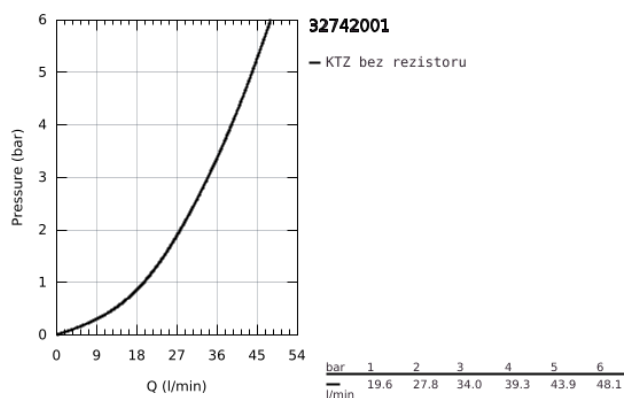

32 742 001 EUROECO PÁKOVÁ SPRCHOVÁ BATERIE, DN 15

POPIS PRODUKTU

- Barva: chrom
- podomítkové
- GROHE Long-Life 46 mm keramická kartuše
- povrchová úprava GROHE Long-Life
- součásti:
- set for final installation (29 388 001)
- podomítkové těleso (33 964)
- kovová rukojeť
- nastavitelný omezovač průtoku
- těsnění rozety a šroubů
- omezovač teploty na objednávku (46 375)
- exkluzivně v kanálu Professional