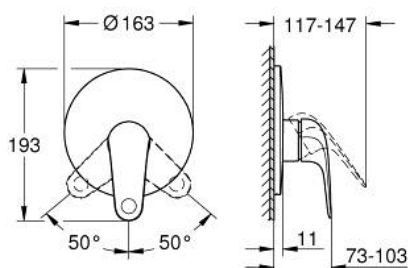

32 742 001 EUROECO PÁKOVÁ SPRCHOVÁ BATERIE, DN 15

POPIS PRODUKTU

- Barva: chrom
- podomítkové
- GROHE Long-Life 46 mm keramická kartuše
- povrchová úprava GROHE Long-Life
- součásti:
- set for final installation (29 388 001)
- podomítkové těleso (33 964)
- kovová rukojeť
- nastavitelný omezovač průtoku
- těsnění rozety a šroubů
- omezovač teploty na objednávku (46 375)
- exkluzivně v kanálu Professional

32 742 001 EUROECO PÁKOVÁ SPRCHOVÁ BATERIE, DN 15

NÁHRADNÍ DÍLY , července 2021 – Nyní

1: páka (Č. obj. 1021020000)

2: Rozeta (Č. obj. 46904000)

3: Kryt (Č. obj. 09038000)

4: Kartuše (Č. obj. 46048000)

5: Omezovač teploty (Č. obj. 46375000)*