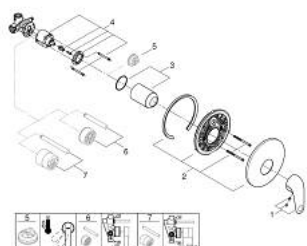

32 742 001 EUROECO PÁKOVÁ SPRCHOVÁ BATERIE, DN 15

POPIS PRODUKTU

- Barva: chrom
- podomítkové
- GROHE Long-Life 46 mm keramická kartuše
- povrchová úprava GROHE Long-Life
- součásti:
- set for final installation (29 388 001)
- podomítkové těleso (33 964)
- kovová rukojeť
- nastavitelný omezovač průtoku
- těsnění rozety a šroubů
- omezovač teploty na objednávku (46 375)
- exkluzivně v kanálu Professional

32 742 001 EUROECO PÁKOVÁ SPRCHOVÁ BATERIE, DN 15

NÁHRADNÍ DÍLY , července 2021 – Nyní

1: páka (Č. obj. 1021020000)

2: Rozeta (Č. obj. 46904000)

3: Kryt (Č. obj. 09038000)

4: Kartuše (Č. obj. 46048000)

5: Omezovač teploty (Č. obj. 46375000)*