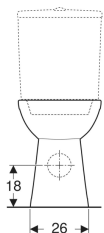

**Stojacie WC Geberit Selnova Comfort pre splachovaciu nádržku umiestnenú na WC mise, s hlbokým splachovaním, vodorovný odtok, zvýšené**

Príklad

**Účely použitia**

- Pre splachovaciu nádržku umiestnenú na WC mise

**Vlastnosti**

- Stojacie na podlahe
- WC s hlbokým splachovaním

- So splachovacím okrajom
- Vodorovný odtok
- Zvýšené sedenie

**Technické údaje**

Materiál | Sanitárna keramika

**Rozsah dodávky**

- Keramika WC

- Pripevňovací materiál

**Nutné objednať zvlášť**

- Splachovacia nádržka

- WC sedadlo

Č. výr.	Farba / povrch	B	H	T
500.284.01.5	Biela	36 cm	46 cm	66 cm

**Príslušenstvo**

- Pripájacia súprava Geberit pre stojacie WC
- Pripájacia súprava Geberit pre stojacie WC
- Pripevňovací materiál Geberit pre stojacie WC a stojaci bidet