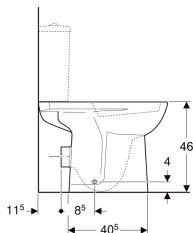

**Stojacie WC Geberit Selnova Comfort pre splachovaciu nádržku umiestnenú na WC mise, s hlbokým splachovaním, vodorovný odtok, zvýšené**

Príklad

**Účely použitia**

- Pre splachovaciu nádržku umiestnenú na WC mise

**Vlastnosti**

- Stojacie na podlahe
- WC s hlbokým splachovaním

- So splachovacím okrajom
- Vodorovný odtok
- Zvýšené sedenie

**Technické údaje**

Materiál | Sanitárna keramika

**Rozsah dodávky**

- Keramika WC

- Pripevňovací materiál

**Nutné objednať zvlášť**

- Splachovacia nádržka

- WC sedadlo

Č. výr.	Farba / povrch	B	H	T
500.284.01.5	Biela	36 cm	46 cm	66 cm

**Príslušenstvo**

- Pripájacia súprava Geberit pre stojacie WC
- Pripájacia súprava Geberit pre stojacie WC
- Pripevňovací materiál Geberit pre stojacie WC a stojaci bidet