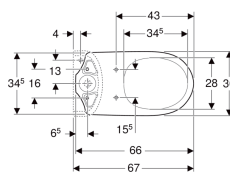

**Stojacie WC Geberit Selnova Comfort pre splachovaciu nádržku umiestnenú na WC mise, s hlbokým splachovaním, vodorovný odtok, zvýšené**

Príklad

**Účely použitia**

- Pre splachovaciu nádržku umiestnenú na WC mise

- Pripevňovací materiál

**Nutné objednať zvlášť**

- Splachovacia nádržka

- WC sedadlo

Č. výr.	Farba / povrch	B	H	T
500.284.01.5	Biela	36 cm	46 cm	66 cm

**Príslušenstvo**

- Pripájacia súprava Geberit pre stojacie WC
- Pripájacia súprava Geberit pre stojacie WC
- Pripevňovací materiál Geberit pre stojacie WC a stojaci bidet