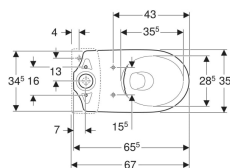

Stojacie WC Geberit Selnova Comfort pre splachovaciú nádržku umiestnenú na WC mise, s hlbokým splachovaním, vodorovný odtok, zvýšené, Rimfree

Príklad

Účely použitia

- Pre splachovaciú nádržku umiestnenú na WC mise

Vlastnosti

- WC s hlbokým splachovaním
- Stojacie na podlahe
- Zvýšené sedenie

Rozsah dodávky

- Keramika WC

Nutné objednať zvlášť

- Splachovacia nádržka

- Rimfree
- Typ 1, objem veľkého spláchnutia 6 l, podľa EN 997
- Vodorovný odtok
- Typ 2 podľa EN 997

Technické údaje

Materiál | Sanitárna keramika

- Pripevňovací materiál

- WC sedadlo

Č. výr.	Farba / povrch	B	H	T
500.486.01.7	Biela	35.5 cm	46 cm	65.5 cm

Príslušenstvo

- Pripájacia súprava Geberit pre stojacie WC
- Pripájacia súprava Geberit pre stojacie WC