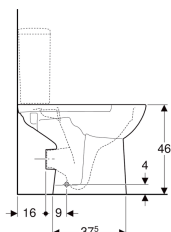

Stojacie WC Geberit Selnova Comfort pre splachovaciú nádržku umiestnenú na WC mise, s hlbokým splachovaním, vodorovný odtok, zvýšené, Rimfree

Príklad

Účely použitia

- Pre splachovaciú nádržku umiestnenú na WC mise

Vlastnosti

- WC s hlbokým splachovaním
- Stojacie na podlahe
- Zvýšené sedenie

Rozsah dodávky

- Keramika WC

Nutné objednať zvlášť

- Splachovacia nádržka

- Rimfree
- Typ 1, objem veľkého spláchnutia 6 l, podľa EN 997
- Vodorovný odtok
- Typ 2 podľa EN 997

Technické údaje

Materiál | Sanitárna keramika

- Pripevňovací materiál

- WC sedadlo

Č. výr.	Farba / povrch	B	H	T
500.486.01.7	Biela	35.5 cm	46 cm	65.5 cm

Príslušenstvo

- Pripájacia súprava Geberit pre stojacie WC
- Pripájacia súprava Geberit pre stojacie WC