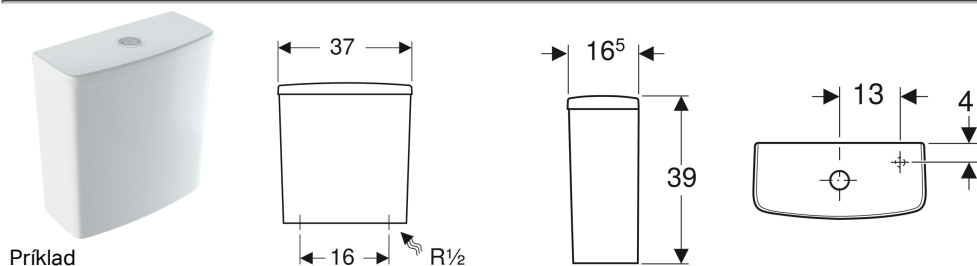

Nadomietková splachovacia nádržka Geberit Selnova Square umiestnená na WC mise, dvojité splachovanie, prípojka vody dole

Účely použitia

- Pre montáž na WC misu
- Pre prípojky vody 1/2"

Vlastnosti

- Dvojité splachovanie
- Prípojka vody dole vpravo

Technické údaje

Výrobné nastavenie splachovacieho množstva	4 a 2.6 l
Rozsah nastavenia veľkého splachovacieho množstva	4 / 6 l
Rozsah nastavenia malého splachovacieho množstva	2.6 / 4 l
Materiál	Sanitárna keramika

Rozsah dodávky

- Nadomietková splachovacia nádržka umiestnená na WC mise
- Vnútoraná súprava

Č. výr.	Farba / povrch	B	H	T
500.266.01.1	Biela	37 cm	39 cm	16.5 cm