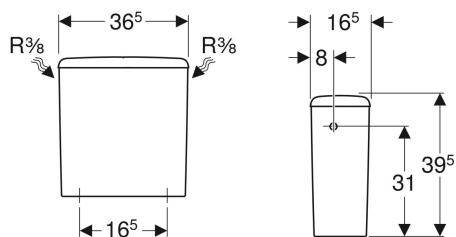

Nadomietková splachovacia nádržka Geberit Selnova Square umiestnená na WC mise, dvojité splachovanie, prípojka vody z boku, reverzibilná, pre WC Rimfree

Príklad

Účely použitia

- Pre WC bez splachovacieho okraja
- Pre montáž na WC misu
- Pre prípojky vody 3/8"

Vlastnosti

- Dvojité splachovanie
- Otočná splachovacia nádržka, pre prípojku vody vľavo alebo vpravo
- Typ 1, objem veľkého spláchnutia 6 l, podľa EN 997

- Prípojka vody na bočnej strane

Technické údaje

Výrobné nastavenie splachovacieho množstva	6 a 3 l
Rozsah nastavenia veľkého splachovacieho množstva	6 l
Rozsah nastavenia malého splachovacieho množstva	3 l
Materiál	Sanitárna keramika

Rozsah dodávky

- Nadomietková splachovacia nádržka umiestnená na WC mise
- Vnútorňa súprava

Č. výr.	Farba / povrch	B	H	T
500.490.01.1	Biela	36.5 cm	39.5 cm	16.5 cm