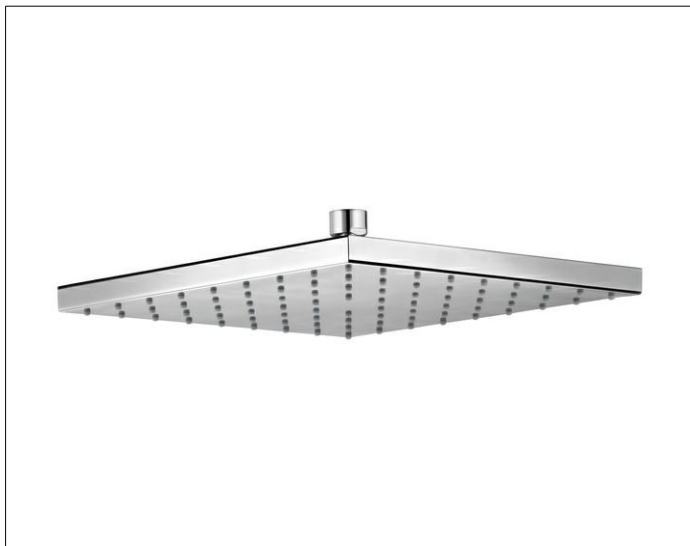

Edition 300

53086010100 Hlavová sprcha

## POPIS VÝROBKŮ

hranatá, průtok omezen na 15 l/min

## ROZMĚR

250 x 250 mm

## SPECIFIKACE

KEUCO EDITION 300 shower head 53086010100

High-gloss chrome plated shower  
square shower head 250 x 250 mm, G 1/2  
Flow limited from 15 l / min,