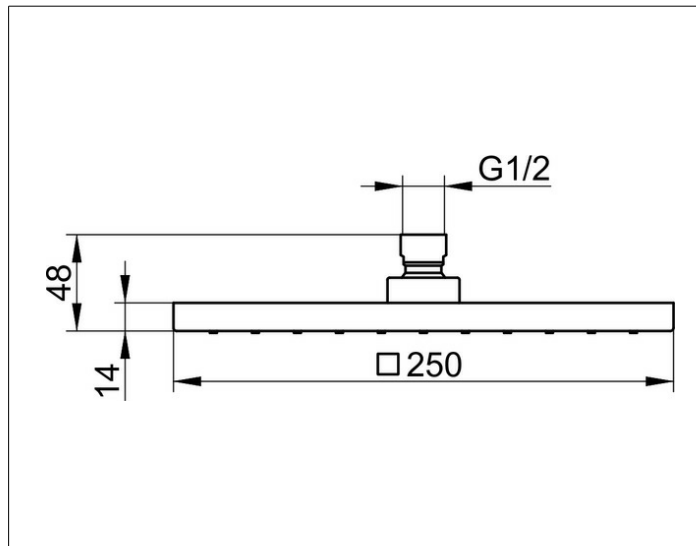

## POPIS VÝROBKŮ

hranatá, průtok omezen na 15 l/min

## ROZMĚR

250 x 250 mm

## SPECIFIKACE

KEUCO EDITION 300 shower head 53086010100

High-gloss chrome plated shower  
square shower head 250 x 250 mm, G 1/2  
Flow limited from 15 l / min,