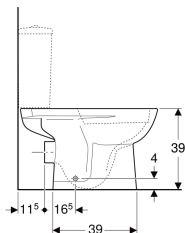

**Stojacie WC Geberit Selnova pre splachovaciú nádržku umiestnenú na WC mise, s hlbokým splachovaním, vodorovný odtok, Rimfree**

Príklad

**Účely použitia**

- Pre splachovaciú nádržku umiestnenú na WC mise

**Vlastnosti**

- Stojacie na podlahe
- WC s hlbokým splachovaním

- Rimfree
- Typ 1, objem veľkého spláchnutia 6 l, podľa EN 997
- Typ 2 podľa EN 997
- Vodorovný odtok

**Technické údaje**

Materiál | Sanitárna keramika

**Rozsah dodávky**

- Keramika WC

**Nutné objednať zvlášť**

- Splachovacia nádržka
- WC sedadlo

Č. výr.	Farba / povrch	B	H	T
500.283.01.5	Biela	35.5 cm	39 cm	65.5 cm

**Príslušenstvo**

- Pripájacia súprava Geberit pre stojacie WC