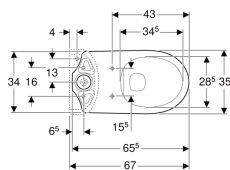

**Stojacie WC Geberit Selnova pre splachovaciú nádržku umiestnenú na WC mise, s hlbokým splachovaním, vodorovný odtok, Rimfree**

Príklad

**Účely použitia**

- Pre splachovaciú nádržku umiestnenú na WC mise

**Vlastnosti**

- Stojacie na podlahe
- WC s hlbokým splachovaním

- Rimfree
- Typ 1, objem veľkého spláchnutia 6 l, podľa EN 997
- Typ 2 podľa EN 997
- Vodorovný odtok

**Technické údaje**

Materiál | Sanitárna keramika

**Rozsah dodávky**

- Keramika WC

**Nutné objednať zvlášť**

- Splachovacia nádržka
- WC sedadlo

Č. výr.	Farba / povrch	B	H	T
500.283.01.5	Biela	35.5 cm	39 cm	65.5 cm

**Príslušenstvo**

- Pripájacia súprava Geberit pre stojacie WC