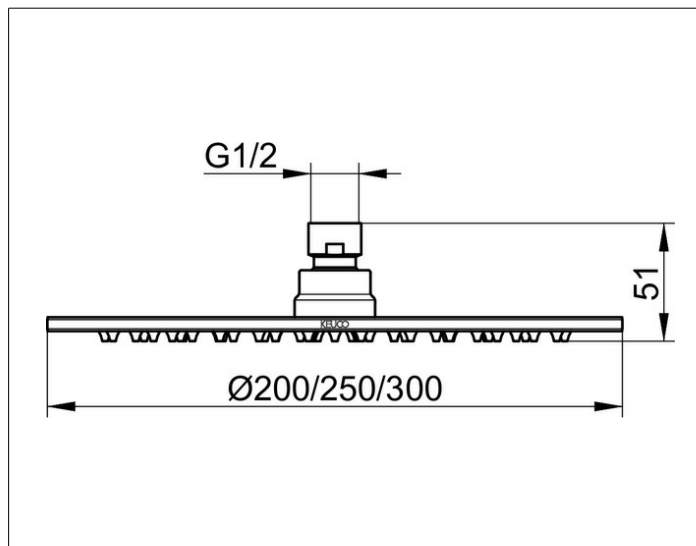

Brausen und Brausezubehör  
59986010301 Hlavová sprcha

VÝROBKŮ

KÓTOVANÝ VÝKRES

POPIS VÝROBKŮ

kulatá, průtok omezen na 15 l/min

POVRCH

pochromováno

ROZMĚR

300 mm