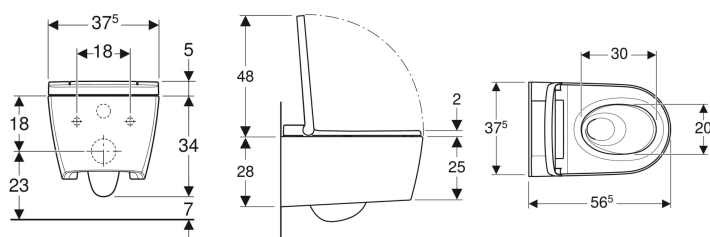

Geberit AquaClean Sela kompletné závesné WC, DuoFresh

Príklad

Účely použitia

- Pre pohodlné používanie WC
- Pre ošetrojúce čistenie análnej a vaginálnej oblasti pomocou vody
- Pre podomietkové splachovacie nádržky Sigma 12 cm (od roku výroby 2008)
- Pre ovládacie tlačidlá Sigma01
- Pre ovládacie tlačidlá Sigma10
- Pre ovládacie tlačidlá Sigma20
- Pre ovládacie tlačidlá Sigma21
- Pre ovládacie tlačidlá Sigma30
- Pre ovládacie tlačidlá Sigma50

Rozsah dodávky

- Súprava na pripojenie vody pre podomietkové splachovacie nádržky Sigma a Omega 12 cm, inštalčná výška 112 cm
- Konektor pre pripojenie na elektrickú sieť
- Súprava pre akustickú izoláciu
- Ochrana proti ostriekaniu
- Odvápňovací prostriedok 125 ml

Nutné objednať zvlášť

- Pripájacie hrdlo Geberit s tesniacou manžetou a kryciami viečkami

Č. výr.	Farba / povrch	B	H	T	
146.226.01.1	Keramika WC: biela/KeraTect Dizajnový kryt: biela	37.5 cm	39 cm	56.5 cm	Nové