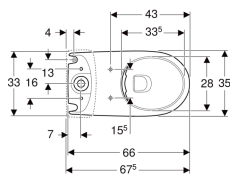

Stojacie WC Geberit Selnova pre splachovaciú nádržku umiestnenú na WC mise, s hlbokým splachovaním, viacsmerový odtok, čiastočne uzavretý tvar, Rimfree

Príklad

Účely použitia

- Pre splachovaciú nádržku umiestnenú na WC mise

Vlastnosti

- Stojacie na podlahe
- WC s hlbokým splachovaním
- Rimfree

- Typ 1, objem veľkého spláchnutia 6 l, podľa EN 997
- Viacsmerový odtok
- Čiastočne uzavretý tvar
- Skryté upevnenie

Technické údaje

Materiál | Sanitárna keramika

Rozsah dodávky

- Keramika WC

- Pripevňovací materiál

Nutné objednať zvlášť

- Splachovacia nádržka

- WC sedadlo

Č. výr.	Farba / povrch	B	H	T
500.488.01.7	Biela	35.5 cm	40 cm	66 cm