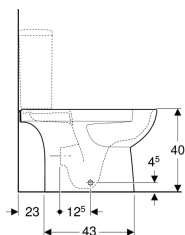

Stojacie WC Geberit Selnova pre splachovaciú nádržku umiestnenú na WC mise, s hlbokým splachovaním, viacsmerový odtok, čiastočne uzavretý tvar, Rimfree

Príklad

Účely použitia

- Pre splachovaciú nádržku umiestnenú na WC mise

Vlastnosti

- Stojacie na podlahe
- WC s hlbokým splachovaním
- Rimfree

- Typ 1, objem veľkého spláchnutia 6 l, podľa EN 997
- Viacsmerový odtok
- Čiastočne uzavretý tvar
- Skryté upevnenie

Technické údaje

Materiál | Sanitárna keramika

Rozsah dodávky

- Keramika WC

- Pripevňovací materiál

Nutné objednať zvlášť

- Splachovacia nádržka

- WC sedadlo

Č. výr.	Farba / povrch	B	H	T
500.488.01.7	Biela	35.5 cm	40 cm	66 cm