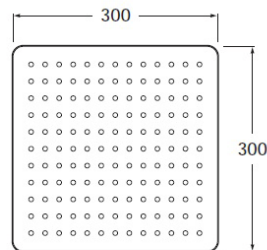

## ROZMERY

Dĺžka 300 mm

Šírka 300 mm

## RYSY

Dĺžka sprchovej ružice (mm): 300

Montáž sprchového ramena: Na stenu, Na strop

Montážna súprava (sprchové rameno): Nie je súčasťou dodávky

Povrchová úprava: Chróm

Počet funkcií: 1

Počet vývodov vody: 1

Tvar sprchovej ružice: Hranatý tvar

Šírka sprchovej ružice (mm): 300

Druhy funkcií  
Druhy funkcií: Rain

Easyclean ®

KOMPATIBILNÝ S

Sprchové rameno nástenné

5B0150C00

Sprchové rameno nástenné