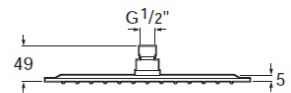

## ROZMERY

Dĺžka 300 mm

Šírka 300 mm

## RYSY

Dĺžka sprchovej ružice (mm): 300

Montáž sprchového ramena: Na stenu, Na strop

Montážna súprava (sprchové rameno): Nie je súčasťou dodávky

Povrchová úprava: Chróm

Počet funkcií: 1

Počet vývodov vody: 1

Tvar sprchovej ružice: Hranatý tvar

Šírka sprchovej ružice (mm): 300

Druhy funkcií  
Druhy funkcií: Rain

Easyclean ®

KOMPATIBILNÝ S

Sprchové rameno nástenné

5B0150C00

Sprchové rameno nástenné