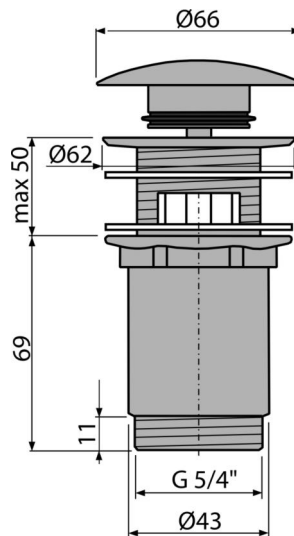

A392-G-B

Výpusť umývadlová CLICK/CLACK 5/4" celokovová s prepacom, veľká zátka, GOLD-kartáčovaný mat

Použitie

Pre umývadlá s prepacom

Vlastnosti

- Dlhá životnosť mechanizmu CLICK/CLACK
- Materiál: kov s povrchovou úpravou PVD
- Povrch je odolný proti mechanickému poškodeniu
- Jednoduché čistenie sifónu zhora – vďaka kompletne vyberateľnej výpusti
- Závit pre pripojenie k umývadlovému sifónu 5/4"

Rozsah dodávky

- Kľúč výpuste 5/4"
- Silikónové tesnenia 2 ks
- Telo výpuste
- Zátka s pohľadovou povrchovou úpravou GOLD-kartáčovaný mat

Objednací kód, Logistické informácie

Kód	EAN	Hmotnosť (kus balenie paleta)	Rozmer (kus balenie)	Množstvo (balenie paleta)
A392-G-B	8595580571672	0,41 12,36 395,4 kg	150×75×75 390×240×300 mm	30 960 ks

Záruky 2/3 rokov * Colný kód 84818019

Normy EN 274

Technické parametre

- Závit 5/4"