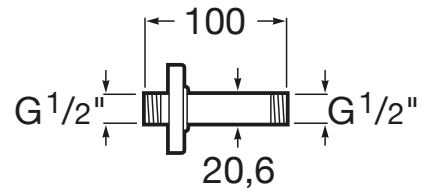

TECHNICKÉ VÝKRESY