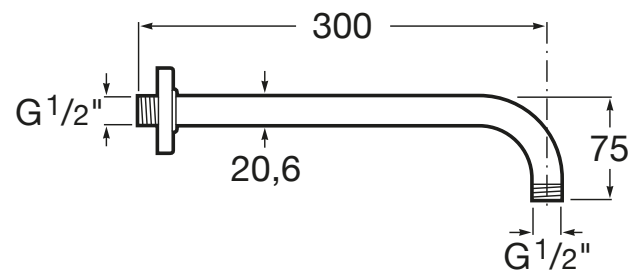

RAINDREAM

Sprchové rameno nástenné

ROZMERY

Délka 300 mm

Výška 75 mm

FARBY A POVRCHOVÉ ÚPRAVY

C0 Chrom

TECHNICKÉ VÝKRESY

RYSY

KOMPATIBILNÝ S

Hlavová sprcha

5B2450C00

Hlavová sprcha

5B2550C00

Hlavová sprcha

5B2650C00

Hlavová sprcha

5B2750C00

Hlavová sprcha

5B2850C00

Hlavová sprcha, Ø 200 mm,
materiál ABS

5B2150C00

Hlavová sprcha

5B2250C00

Hlavová sprcha

5B2350C00

Hlavová sprcha

5B3050C00

Raindream

Inovatívne riešenie pre integrované sprchy. Nový koncept, ktorý zlepšuje prístupnosť aj funkčnosť. Systém In-Drain sa univerzálne prispôsobí akémukoľvek štýlu a uchová eleganciu jeho tvarov.