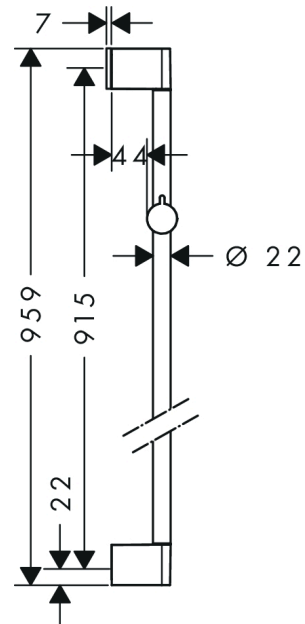

Unica

sprchová tyč Croma 90 cm

Povrch: **chrom** Číslo položky: **26506000**

Popis

Vlastnosti

- obsahuje: sprchová tyč, jezdec
- úhel sklonu držáku ruční sprchy lze nastavit v rozsahu 45°
- délka tyče: 959 mm
- průměr sprchové tyče: 22 mm
- profilová trubka: kulaté
- rozteč otvorů: 915 mm
- držák ruční sprchy s uzamykacím mechanismem
- nastavení úhlu sklonu jezdece do dvou poloh
- držáky na stěnu z plastu

Obrázek výrobku

Kótovaný výkres

Unica
sprchová tyč Croma 90 cm
Povrch: **chrom** Číslo položky: **26506000**

Příklad montáže