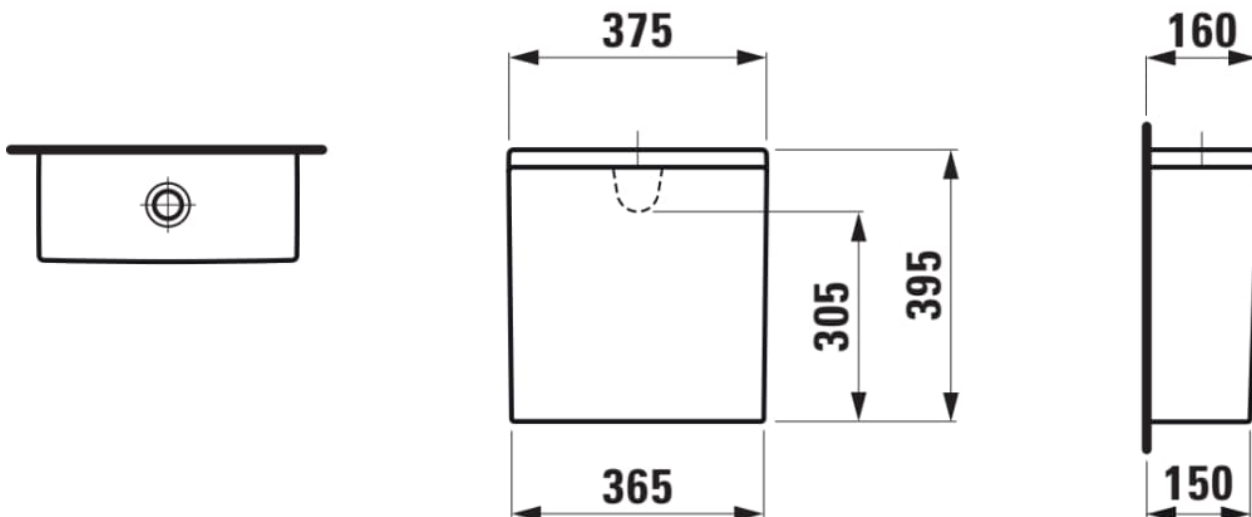

LAUFEN PRO

Nádrž, zadný prívod vody bočný (uprostred)

ROZMERY

Dĺžka	375 mm
Šírka	160 mm
Výška	395 mm

FARBA A POVRCHOVÁ ÚPRAVA

000 Biela

MOŽNOSTI MATERIÁLOV

971 - so splachovacou armatúrou Dual-Flush, prednastavené na splachovanie 5/3 L (nastaviteľné na 4,5/3 L, 6/3 L), vrátane vnútornej nádržky proti oroseniu, zadný prívod vody

Montážna súprava : Súčasť dodávky

Priemerná spotreba vody (L) : 3,75

Čistá hmotnosť (kg) : 13,3

Druh splachovania

Druh splachovania: Dvojité splachovanie
3/4,5 litra

Druh splachovania

Druh splachovania: Dvojité splachovanie
3/5 litrov

Druh splachovania

Druh splachovania: Dvojité splachovanie
3/6 litrov

TECHNICKÉ VÝKRESY

KOMPATIBILNÝ S

Stojaca kombinačná misa
rimless, hlboké
splachovanie, VARIO
odpad, optimalizované
splachovanie 4,5/3 l