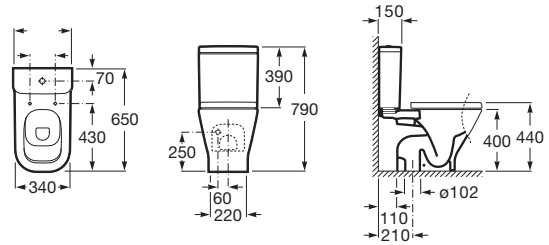

THE GAP

SQUARE - WC nádržka s dvojitým splachovaním
4,5/3 l

ROZMERY

Dĺžka	365 mm
Šírka	150 mm
Výška	390 mm

FARBY A POVRCHOVÉ ÚPRAVY

00 Biela

RYSY

Umiestnenie prívodu vody: Zospodu vľavo

Druh splachovania

Druh splachovania: Dvojité splachovanie

3/4,5 litra

KOMPATIBILNÝ S

SQUARE - WC misa
kapotovaná kombi Compact

342472..0

Keramické WC s
vodorovným výpustom

A342477..0

SQUARE - Keramické WC
s vertikálnym výpustom

A342478..0

The Gap

Štýl tejto dizajnovej koncepcie, ktorej autorom je Antonio Bullo, je kompaktný aj funkčný. Táto široká rada je vysoko flexibilná. Jej produkty umožňujú užívateľovi optimalizovať akýkoľvek kúpeľňový priestor a moderné línie z nich robia skutočne dobrú voľbu.