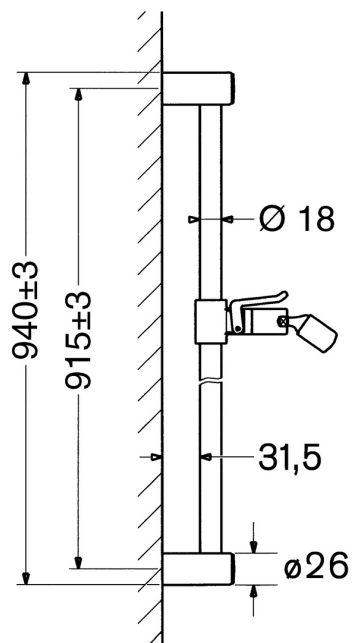

EAN: 4015474031470  
[static.hansa.com/04480100](http://static.hansa.com/04480100)

- Zdravotná starostlivosť a opatrovatelstvo, Príslušenstvo
- Nástenná montáž
- Chróm
- Sprchová tyč s nastaviteľnou roztečou úchyto, Otočné pripojenie guľového kĺbu
- Flexibilná dĺžka / Môže sa skrátiť

### Technické vlastnosti

|               |        |
|---------------|--------|
| Priemer       | 18 mm  |
| Dĺžka / Výška | 915 mm |
| Materiál      | Mosadz |

### SP04480100

|     | Názov               | Kód      |
|-----|---------------------|----------|
| 2   | Držiak Ukončené     | 59912221 |
| 2.1 | Držiak Ukončené     | 59912222 |
| 2.2 | Krytka              | 59912223 |
| 3   | Jazdec/nosič sprchy | 59912224 |