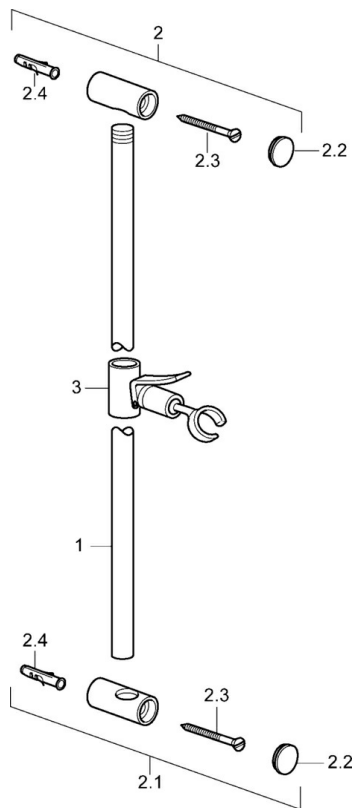

EAN: 4015474031470  
[static.hansa.com/04480100](http://static.hansa.com/04480100)

- Zdravotná starostlivosť a opatrovatelstvo, Príslušenstvo
- Nástenná montáž
- Chróm
- Sprchová tyč s nastaviteľnou roztečou úchyto, Otočné pripojenie guľového kĺbu
- Flexibilná dĺžka / Môže sa skrátiť

### Technické vlastnosti

|               |        |
|---------------|--------|
| Priemer       | 18 mm  |
| Dĺžka / Výška | 915 mm |
| Materiál      | Mosadz |

### SP04480100

|     | Názov               | Kód      |
|-----|---------------------|----------|
| 2   | Držiak Ukončené     | 59912221 |
| 2.1 | Držiak Ukončené     | 59912222 |
| 2.2 | Krytka              | 59912223 |
| 3   | Jazdec/nosič sprchy | 59912224 |