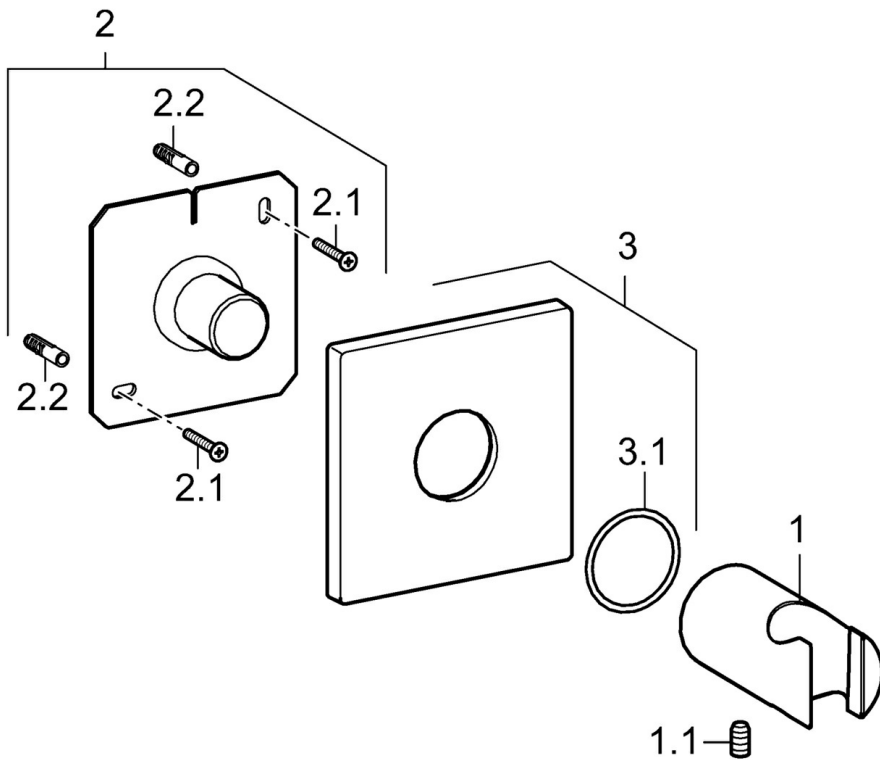

EAN: 4015474190139
static.hansa.com/44440100

- Riešenia pre sprchy
- Príslušenstvo
- Nástenná montáž
- Chróm
- Držiak sprchy
- Štvorcová rozeta

Technické údaje

Náhradné diely

SP44440100

	Názov	Kód
1.1	Skrutka, M5x8, SW2.5	59904755
2	Podložka Ukončené	59913424
3	Krycí diel, 75x75 mm	59913326
3.1	O-krúžok, d 26x2	59913423