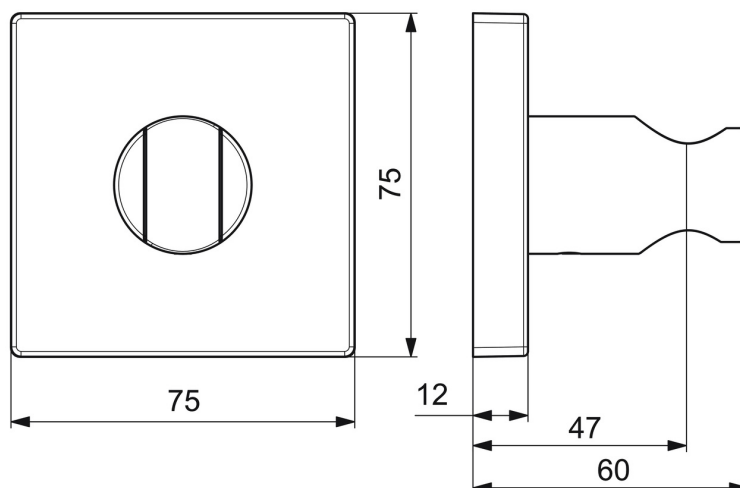

EAN: 4015474190139
static.hansa.com/44440100

- Riešenia pre sprchy
- Príslušenstvo
- Nástenná montáž
- Chróm
- Držiak sprchy
- Štvorcová rozeta

Technické údaje

Náhradné diely

SP44440100

	Názov	Kód
1.1	Skrutka, M5x8, SW2.5	59904755
2	Podložka Ukončené	59913424
3	Krycí diel, 75x75 mm	59913326
3.1	O-krúžok, d 26x2	59913423