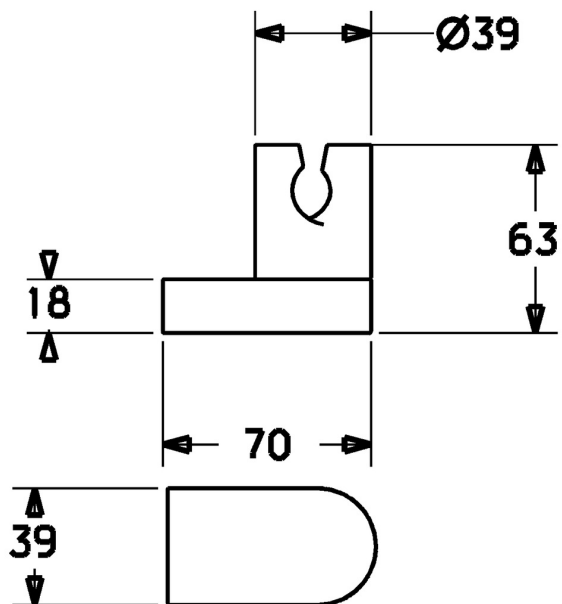

EAN: 4015474239043
static.hansa.com/44240100

- Riešenia pre sprchy
- Príslušenstvo
- Nástenná montáž
- Chróm
- Držiak sprchy

Technické údaje