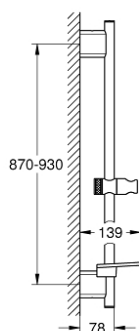

26 603 DC0 RAINSHOWER SMARTACTIVE SPRCHOVÁ TYČ, 900 MM

POPIS PRODUKTU

- Barva: SuperSteel
- s nástěnnými kovovými držáky
- pohyblivý držák s kloubem
- nastavitelná vzdálenost GROHE FastFixation
- GROHE TileFix nastavitelná hloubka na horním a dolním držáku
- GROHE EasyReach polička
- GROHE Long-Life povrch

26 603 DC0 RAINSHOWER SMARTACTIVE SPRCHOVÁ TYČ, 900 MM

NÁHRADNÍ DÍLY, července 2018 – Nyní

1: Držák sprchové tyče (Č. obj. 48425DC0)

2: Vodící prvek (Č. obj. 48424DC0)

3: Miska na mýdlo (Č. obj. 48426000)