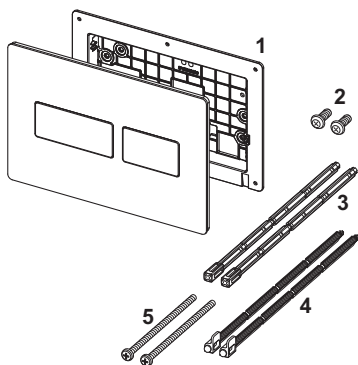

### Popis:

Ovládací tlačítko pro nádržky TECE, s ovládáním zepředu nebo shora. Velmi tenké ovládací tlačítko z nerezové oceli s pryžovými dorazy na ovládacích tlačítkách včetně ovládacích táhel a instalačních materiálů. Skryté šroubování ovládacího tlačítka.

Kompatibilní se sadou pro vzhazování čisticích tablet.

Rozměry (Š x V x H): 220 x 150 x 6 mm

### Údaje o prodeji:

Název produktu: TECESolid ovládací tlačítka pro dvoumnožstevní splachování, kartáčovaná nerezová ocel s úpravou proti otiskům prstů  
 Komoditní skupina: 904  
 Skupina výrobků: 2009040100

### Náhradní díly:

1	9820426	Připojovací rám
2	9820263	Upevňovací šrouby
3	9820022	Ovládací táhla
4	9820498	Ovládací táhla „easy fit“
5	9820497	Upevňovací šrouby „easy fit“