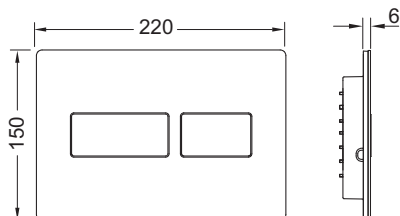

Ovládací tlačítko TECESolid pro dvoumnožstevní splachování

Obj. č.: 9240434

Barva: Kartáčovaná nerezová ocel (s úpravou proti otiskům prstů)

Výstavní maketa: Ano

DU 1: 1 ks

DU 2: 10 ks

Popis:

Ovládací tlačítko pro nádržky TECE, s ovládáním zepředu nebo shora. Velmi tenké ovládací tlačítko z nerezové oceli s pryžovými dorazy na ovládacích tlačítkách včetně ovládacích táhel a instalačních materiálů. Skryté šroubování ovládacího tlačítka.

Kompatibilní se sadou pro vzhazování čisticích tablet.

Rozměry (Š x V x H): 220 x 150 x 6 mm

Údaje o prodeji:

Název produktu: TECESolid ovládací tlačítka pro dvoumnožstevní splachování, kartáčovaná nerezová ocel s úpravou proti otiskům prstů
Komoditní skupina: 904
Skupina výrobků: 2009040100

Náhradní díly:

1	9820426	Připojovací rám
2	9820263	Upevňovací šrouby
3	9820022	Ovládací táhla
4	9820498	Ovládací táhla „easy fit“
5	9820497	Upevňovací šrouby „easy fit“