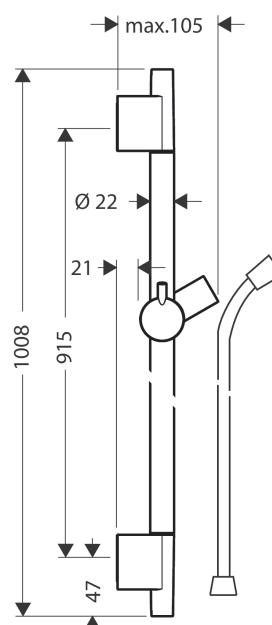

##### Vlastnosti

- obsahuje: sprchová tyč, sprchová hadice, jezdec
- otočná koncovka zabraňuje zamotání hadice
- délka tyče: 1008 mm
- průměr sprchové tyče: 22 mm
- profilová trubka: kulatý
- rozteč vrtání: 915 mm
- délka sprchové hadice: 1600 mm
- kovový držák ruční sprchy
- držák ruční sprchy s uzamykacím mechanismem
- plynule nastavitelný jezdec
- nastavení úhlu sklonu do definovaných poloh
- držáky na stěnu z plastu

#### Kótovaný výkres

**Unica****S Puro sprchová tyč 90 cm se sprchovou hadicí**Povrch: **kartáčovaný černý chrom** Číslo položky: **28631340**