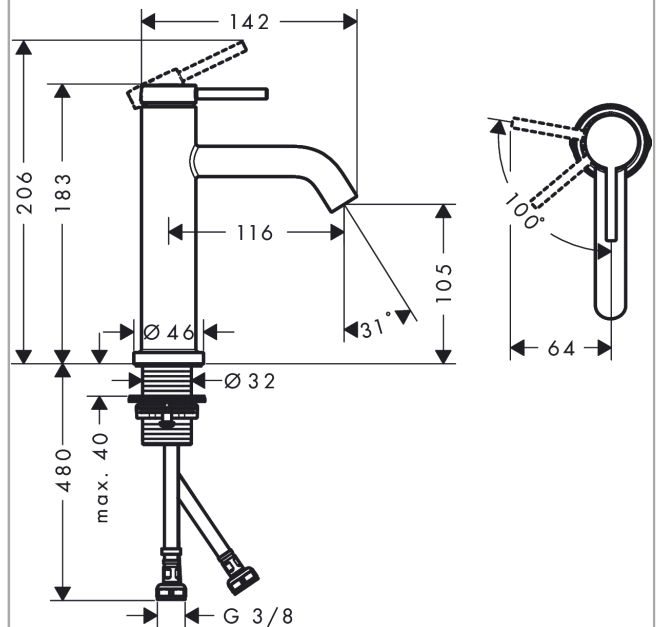

Tecturis S

páková umyvadlová baterie 110 CoolStart EcoSmart+ bez odtokové soupravy

Povrch: kartáčovaný bronz Číslo položky: 73312140

Popis

Vlastnosti

- ComfortZone: 110
- výtok: 116 mm
- výška výtoku: 105 mm
- varianta rukojeti: páčková rukojeť
- typ proudu: normální proud
- maximální průtokové množství při 3 barech: 4 l/min
- keramická kartuše
- nastavitelné omezení teploty
- vhodné pro průtokový ohřívač
- způsob montáže: Přípojky G 3/8
- Rozměr přívodů: DN15
- studená voda v základní poloze rukojeti
- EU taxonomie: max. 6 l/min - podstatný přínos pro životní prostředí (SC)

Technologie

Ocenění za design

Obrázek výrobku

Kótovaný výkres

Tecturis S

páková umyvadlová baterie 110 CoolStart EcoSmart+ bez odtokové soupravy

Povrch: **kartáčovaný bronz** Číslo položky: **73312140**

Průtokový diagram