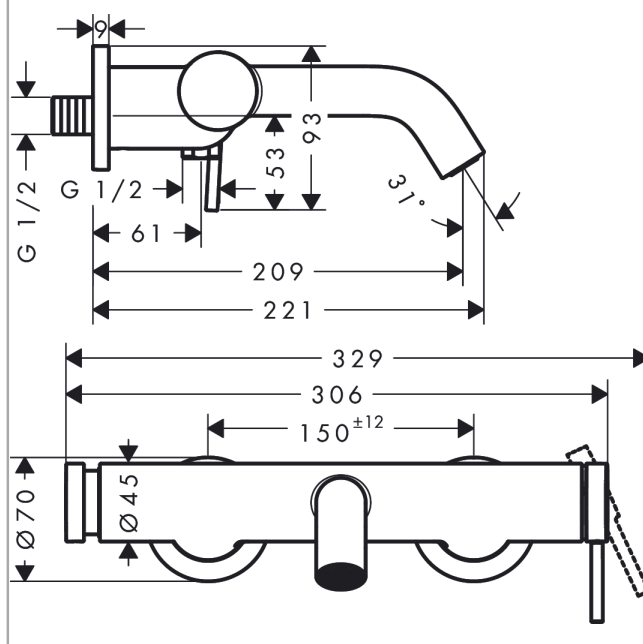

Kótovaný výkres