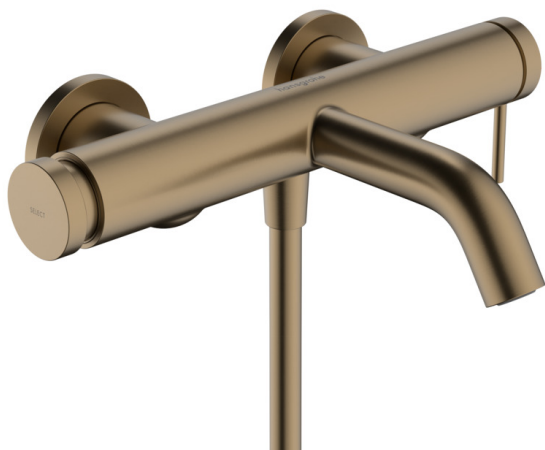

Tecturis S

páková vanová baterie na stěnu

Povrch: kartáčovaný bronz Číslo položky: 73422140

Popis

Vlastnosti

- výtok: 209 mm
- rozteč: 150 mm ± 12 mm
- druh baterie: normální proud
- průtokové množství pro vanový výtok při 3 barech: 19 l/min
- průtokové množství ruční sprchy při 3 barech: 14,7 l/min
- keramická kartuše
- nastavitelné omezení teploty
- přepínač tlaku Select s automatickým resetováním
- s vestavěnou bezpečnostní kombinací EN 1717
- s tlumičem hluku
- vhodné pro průtokové ohřívače
- Rozměr přívodů: DN15
- způsob montáže: připojovací etážky ve tvaru „S“
- upevnění na stěnu
- minimální provozní tlak: 1 bar
- maximální provozní tlak: 10 barů

Technologie

Ocenění za design

Obrázek výrobku