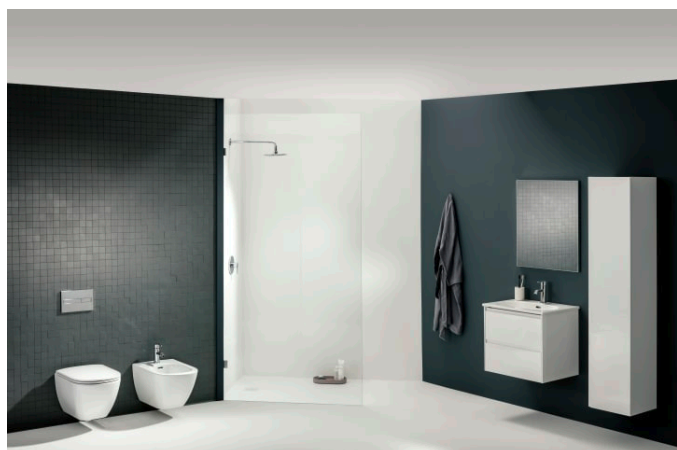

LUA

Umývadlo slim so skrinkou 'Lani' 600 mm, s 2 zásuvkami

ROZMERY

Dĺžka	600 mm
Šírka	455 mm
Výška	525 mm

FARBA A POVRCHOVÁ ÚPRAVA

 267 Divoký dub

MOŽNOSTI MATERIÁLOV

104 - s 1 otvorom pre batériu uprostred

Druh montáže : Závašné

Materiál : Keramika

Čistá hmotnosť (kg) : 37

Konfigurácia otvoru pre batériu : 1 otvor pre závit v strede

Umiestnenie umývadlovej misy : V strede

LUA

Priamočiary design v najčistejšej forme siahajúci až k vlastnej podstate sa stretáva so striedmymi geometrickými líniami. Taká je séria LUA, nová všestranná kúpeľňová kolekcia, ktorá si nájde svoje miesto ako v domácnostiach, tak aj vo verejnom priestore. Toanu Nguyenovi, svetoznámemu designérovi a architektovi, sa podarilo vytvoriť ďalšiu komplexnú štýlovú kúpeľňu s dôležitým spoločným menovateľom: nadčasovosťou. Kolekcia LUA je ambiciózne navrhnutá tak, aby s novými vodovodnými batériami, dokonale tvarovanými vaňami a širokou ponukou nábytku LANI vytvorila to pravé riešenie celej kúpeľne.