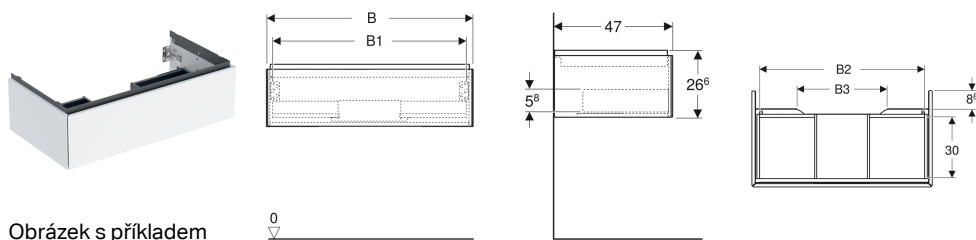

Skříňka pod umyvadlo Geberit ONE, s jednou zásuvkou

Obrázek s příkladem

Vlastnosti

- Certifikace FSC™ C134279
- Závěsná
- Plně využitelný úložný prostor v horní zásuvce
- S jednou zásuvkou
- Otevírání pomocí mechanismu push-to-open
- Zásuvka s tichým dovíráním

- Ochrana proti vlhkosti
- Dodáváno smontované

Technické údaje

Materiál	Vysoce komprimovaná třívrstvá dřevotřísková deska
Nosnost zásuvky max.	30 kg

Rozsah dodávky

- Skříňka pod umyvadlo
- Upevňovací materiál

Pol. č.	Mix & Match	Barva / povrch	B	B1	B2	B3	Šířka umyvadla	H	T
505.071.00.1	Ano	Bílá / Lakované s vysokým leskem	59.2 cm	53.8 cm	51.7 cm	15.2 cm	60 cm	26.6 cm	47 cm
505.071.00.2 *	Ano	Bílá / Lak matný	59.2 cm	53.8 cm	51.7 cm	15.2 cm	60 cm	26.6 cm	47 cm
505.071.00.3	Ano	Láva / Lak matný	59.2 cm	53.8 cm	51.7 cm	15.2 cm	60 cm	26.6 cm	47 cm
505.071.00.4 *	Ano	Písková šedá / Lakované s vysokým leskem	59.2 cm	53.8 cm	51.7 cm	15.2 cm	60 cm	26.6 cm	47 cm
505.071.00.5	Ano	Dub / Melamin struktura dřeva	59.2 cm	53.8 cm	51.7 cm	15.2 cm	60 cm	26.6 cm	47 cm
505.071.00.6 *	Ano	Ořech hickory / Melamin struktura dřeva	59.2 cm	53.8 cm	51.7 cm	15.2 cm	60 cm	26.6 cm	47 cm
505.071.00.7 *	Ano	Šedo-béžová / Lak matný	59.2 cm	53.8 cm	51.7 cm	15.2 cm	60 cm	26.6 cm	47 cm
505.071.00.8 *	Ano	Černá / Lak matný	59.2 cm	53.8 cm	51.7 cm	15.2 cm	60 cm	26.6 cm	47 cm
505.072.00.1	Ano	Bílá / Lakované s vysokým leskem	74 cm	68.6 cm	66.5 cm	30 cm	75 cm	26.6 cm	47 cm
505.072.00.2 *	Ano	Bílá / Lak matný	74 cm	68.6 cm	66.5 cm	30 cm	75 cm	26.6 cm	47 cm
505.072.00.3	Ano	Láva / Lak matný	74 cm	68.6 cm	66.5 cm	30 cm	75 cm	26.6 cm	47 cm
505.072.00.4 *	Ano	Písková šedá / Lakované s vysokým leskem	74 cm	68.6 cm	66.5 cm	30 cm	75 cm	26.6 cm	47 cm
505.072.00.5	Ano	Dub / Melamin struktura dřeva	74 cm	68.6 cm	66.5 cm	30 cm	75 cm	26.6 cm	47 cm
505.072.00.6 *	Ano	Ořech hickory / Melamin struktura dřeva	74 cm	68.6 cm	66.5 cm	30 cm	75 cm	26.6 cm	47 cm
505.072.00.7 *	Ano	Šedo-béžová / Lak matný	74 cm	68.6 cm	66.5 cm	30 cm	75 cm	26.6 cm	47 cm